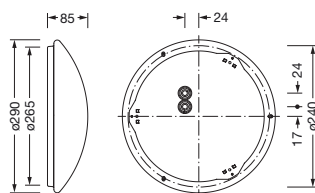

N° de commande: 5PJDN11EA1G20B | GTIN (EAN): 4069025155849

Description du produit:

Rondel 31, applique murale et plafonnier, cache d'éclairage primaire: vasque, en PMMA, diffusion de lumière: direct distribution, caractéristique d'éclairage primaire: symétrique, type de pose: en saillie, LED, flux lumineux assigné: 2.500lm, rendement lumineux: 120lm/W, température de couleur: 830/840, température de couleur: 3000/4000K, ballast: DALI 2, Multilumen, avec borne, 3+2 broches, 2,5mm² max., raccordement au secteur: 230V, AC, 50/60Hz, puissance assignée: 20W, boîtier de luminaire, rond, en acier, blanc, diamètre: 290mm, hauteur: 85mm, degré de protection (total): IP40, classe de protection (total): classe de protection I (mise à la terre), marquage: CE, résistance aux chocs: IK02, température ambiante de fonctionnement admissible: -20..+25°C, unité d'emballage: 1 pièce

IP 40  

Composants:	LED
Pds (kg):	0,8
GTIN (EAN):	4069025155849

N° de commande: 5PJDN11EA1G20B | GTIN (EAN): 4069025155849

Description technique détaillée:

Données caractéristiques

- Type de produit: applique murale et plafonnier
- Nom du produit: Rondel 31
- N° de commande: 5PJDN11EA1G20B

- Raccordement: borne, 3+2 broches, 2,5mm² max.
- Tension nominale: 230V, 50/60Hz, AC

Dimensions, Poids

- Diamètre: 290mm
- Hauteur: 85mm
- Poids: 0,8kg

Durée de vie

- Durée de vie assignée: 50000h (L80/B10) à TA = 25°C

N° de commande: 5PJDN11EA1G20B | GTIN (EAN): 4069025155849

Dimensions: