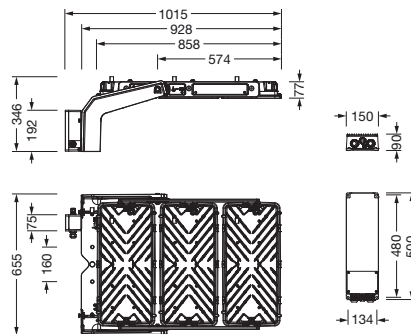

Composants: LED
Pds (kg): 32,2
GTIN (EAN): 4069025144003