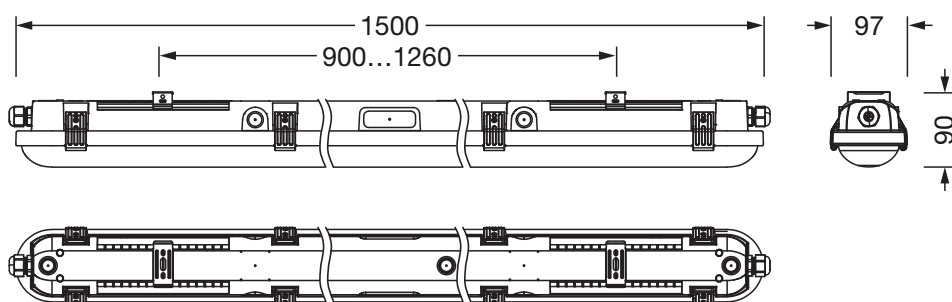

### Raccordement électrique

- Raccordement: borne, 3 broches, 2,5mm<sup>2</sup> max.
- Tension nominale: 220..240V, 50/60Hz, AC

### Dimensions, Poids

- Longueur: 1500mm
- Largeur: 95mm
- Hauteur: 80mm
- Poids: 2,1kg

### Durée de vie

- Durée de vie assignée: 70000h (L85) à TA = 25°C

N° de commande: 51FD20MN480A | GTIN (EAN): 4069025458360

**Dimensions:**

Il est obligatoire de respecter les instructions de montage lors de la planification et de l'installation de l'installation électrique (à trouver sur [www.siteco.com](http://www.siteco.com))