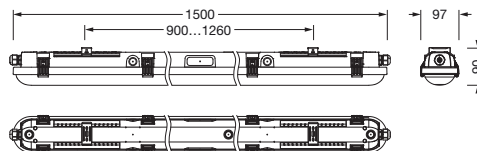

N° de commande: 51FD20MN480A | GTIN (EAN): 4069025458360

Description du produit:

Monsun 31, luminaire étanche, cache d'éclairage primaire: diffuseur, en PC, satiné, diffusion de lumière: direct distribution, caractéristique d'éclairage primaire: symétrique, type de pose: en saillie, LED, flux lumineux assigné: 7.970lm, rendement lumineux: 163lm/W, température de couleur: 840, température de couleur: 4000K, ballast: MAR/ARR Multilumen, avec borne, 3 broches, 2,5mm² max., raccordement au secteur: 220..240V, AC, 50/60Hz, puissance assignée: 49W, boîtier, en PC, aluminium blanc mat (RAL 9006), étrier de montage incl., longueur: 1.500mm, largeur: 95mm, hauteur: 80mm, fermeture de vasque, en acier à ressort V2A, degré de protection (total): IP66, classe de protection (total): classe de protection I (mise à la terre), marquage: CE, ENEC, UKCA, symbole de protection: D, résistance aux chocs: IK08, température ambiante de fonctionnement admissible: -20..+40°C, conforme aux exigences de l'IFS (International Featured Standards) pour la sécurité et la qualité dans l'industrie alimentaire, contactez votre conseiller commercial avant d'utiliser les luminaires dans des applications avec une exposition chimique peu claire, de grandes variations de température ou une humidité formant de la condensation, unité d'emballage: 1 pièce

Composants:	LED
Pds (kg):	2,1
GTIN (EAN):	4069025458360