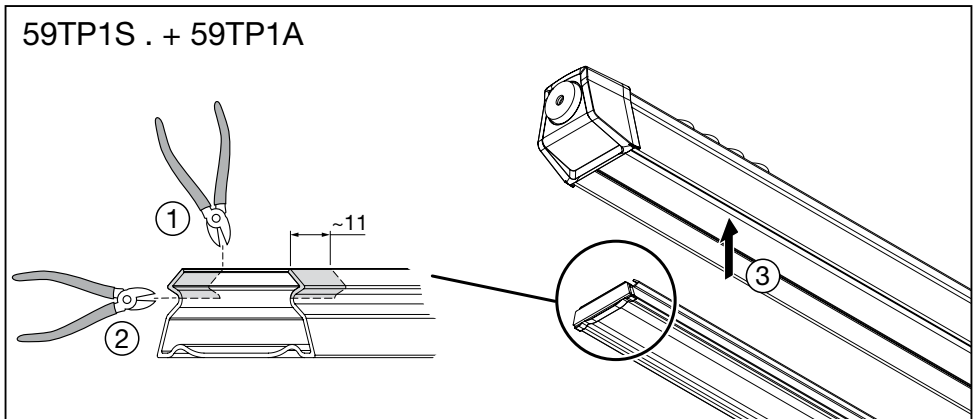

Licross<sup>®</sup>

Stirnwand IP64 / IP54 / IP50 / IP40

End cap IP64 / IP54 / IP50 / IP40

59TP1S

59TP1SM

59TP1S0

**siteco**

IP40