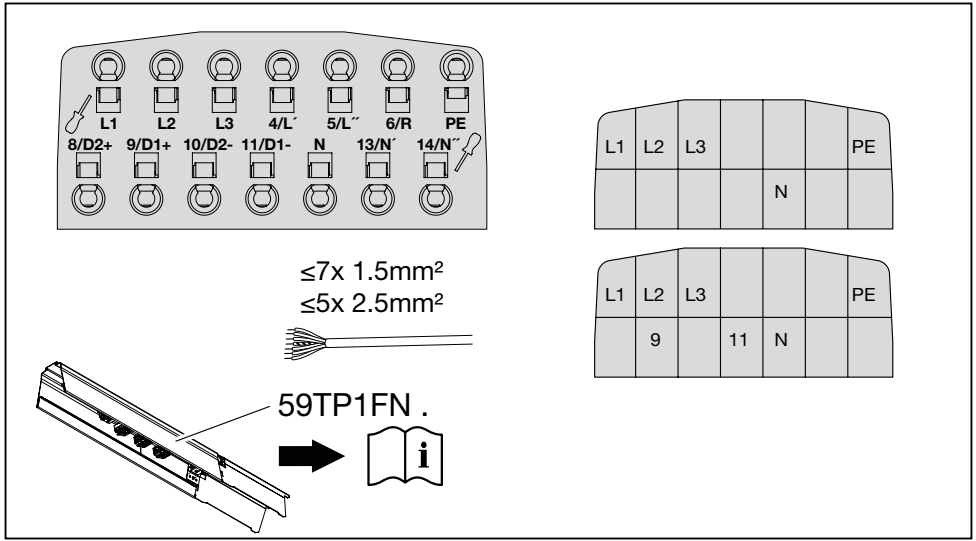

Licross<sup>®</sup>

Stirnwand IP64 / IP54 / IP50 / IP40

End cap IP64 / IP54 / IP50 / IP40

59TP1S

59TP1SM

59TP1S0

**siteco**

IP40