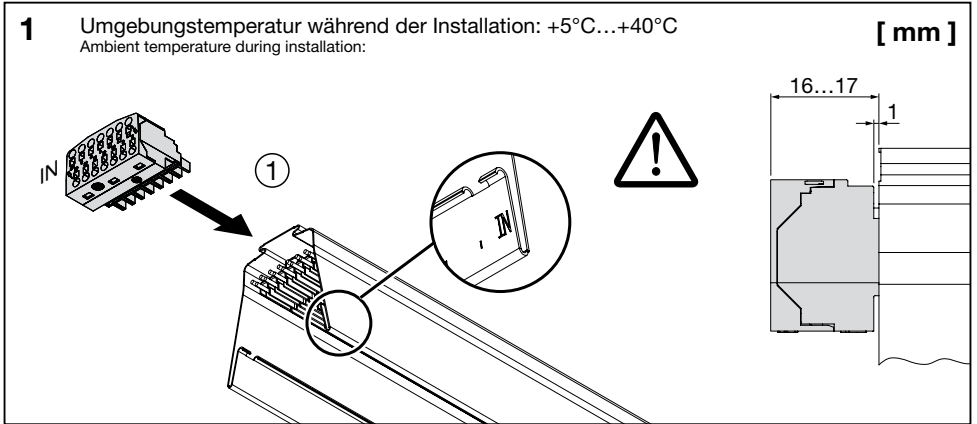

Licross<sup>®</sup>

Stirnwand IP64 / IP54 / IP50 / IP40

End cap IP64 / IP54 / IP50 / IP40

59TP1S

59TP1SM

59TP1S0

**siteco**

IP40