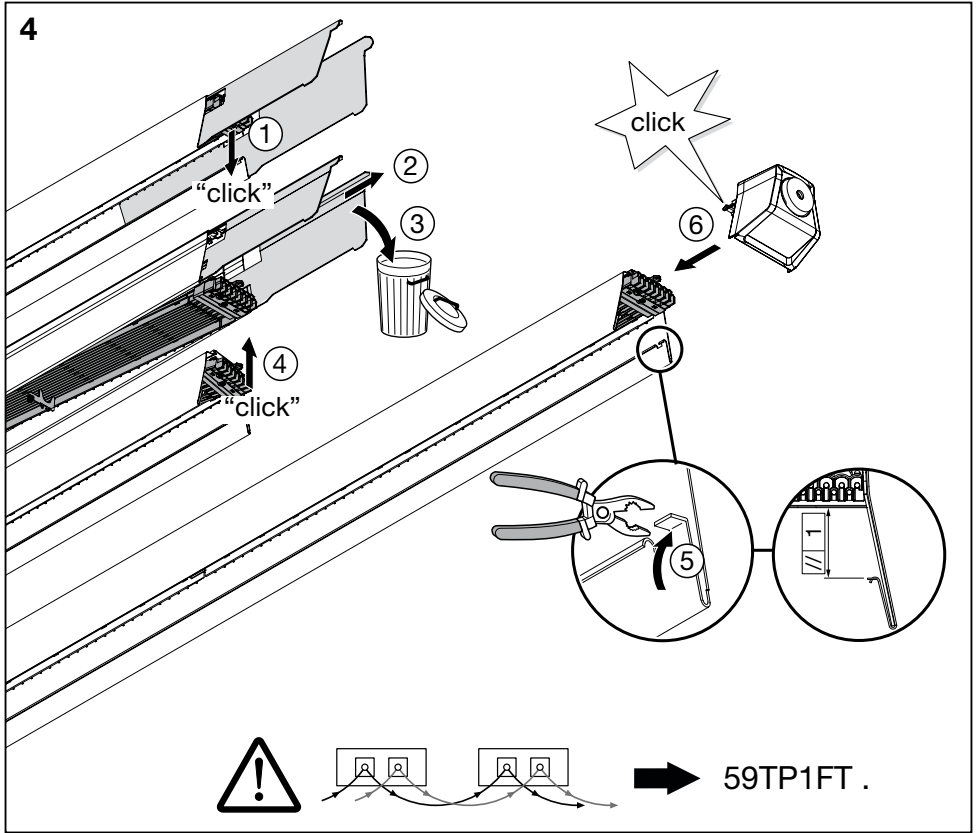

Licross<sup>®</sup>

Stirnwand IP64 / IP54 / IP50 / IP40

End cap IP64 / IP54 / IP50 / IP40

59TP1S

59TP1SM

59TP1S0

**siteco**

IP40