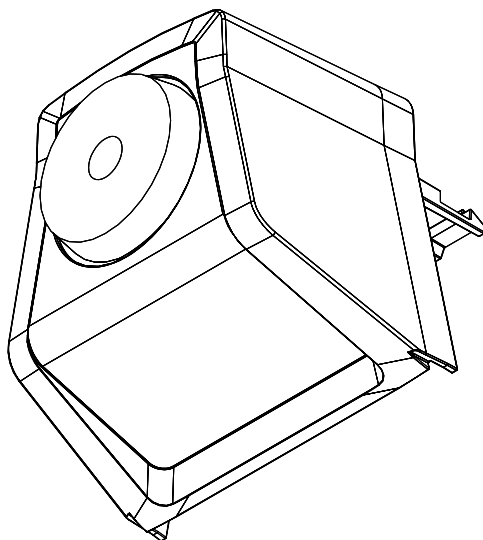

Licross<sup>®</sup>

Stirnwand IP64 / IP54 / IP50 / IP40

End cap IP64 / IP54 / IP50 / IP40

59TP1S

59TP1SM

59TP1S0

**siteco**

IP40