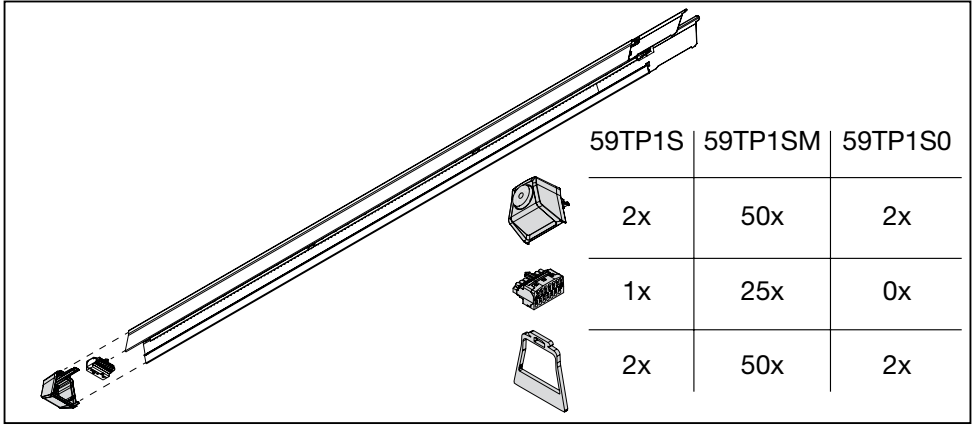

Licross<sup>®</sup>

Stirnwand IP64 / IP54 / IP50 / IP40

End cap IP64 / IP54 / IP50 / IP40

59TP1S

59TP1SM

59TP1S0

**siteco**

IP40