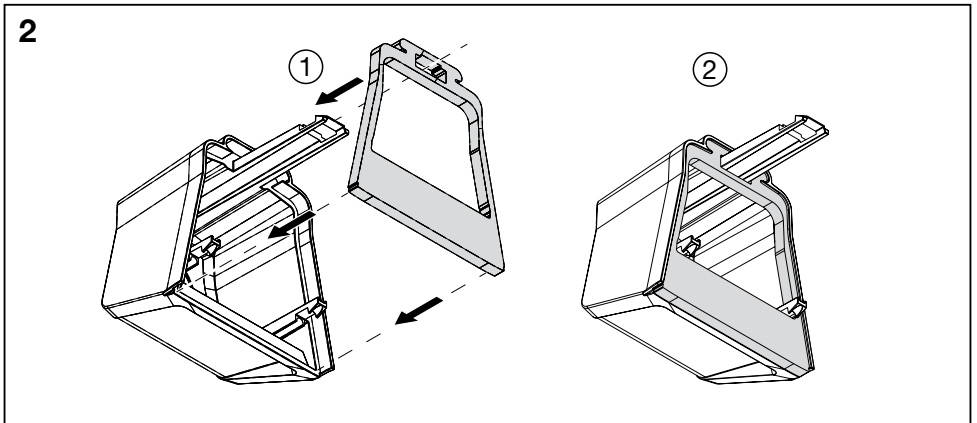

Licross<sup>®</sup>

Stirnwand IP64 / IP54 / IP50 / IP40

End cap IP64 / IP54 / IP50 / IP40

59TP1S

59TP1SM

59TP1S0

**siteco**

IP40