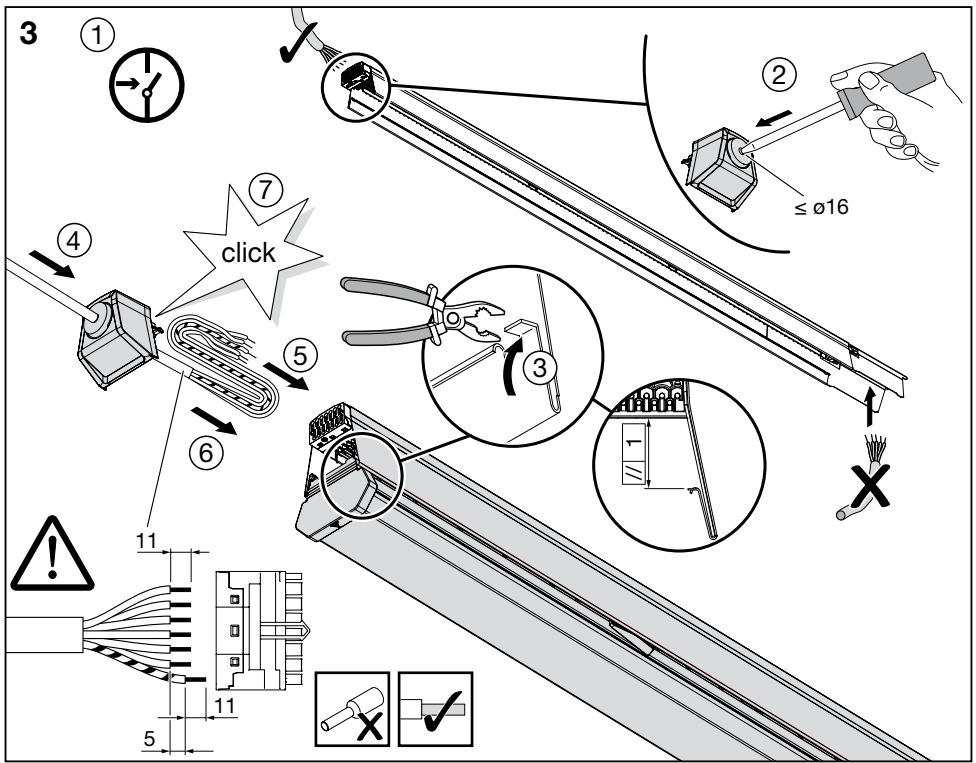

Licross<sup>®</sup>

Stirnwand IP64 / IP54 / IP50 / IP40

End cap IP64 / IP54 / IP50 / IP40

59TP1S

59TP1SM

59TP1S0

**siteco**

IP40