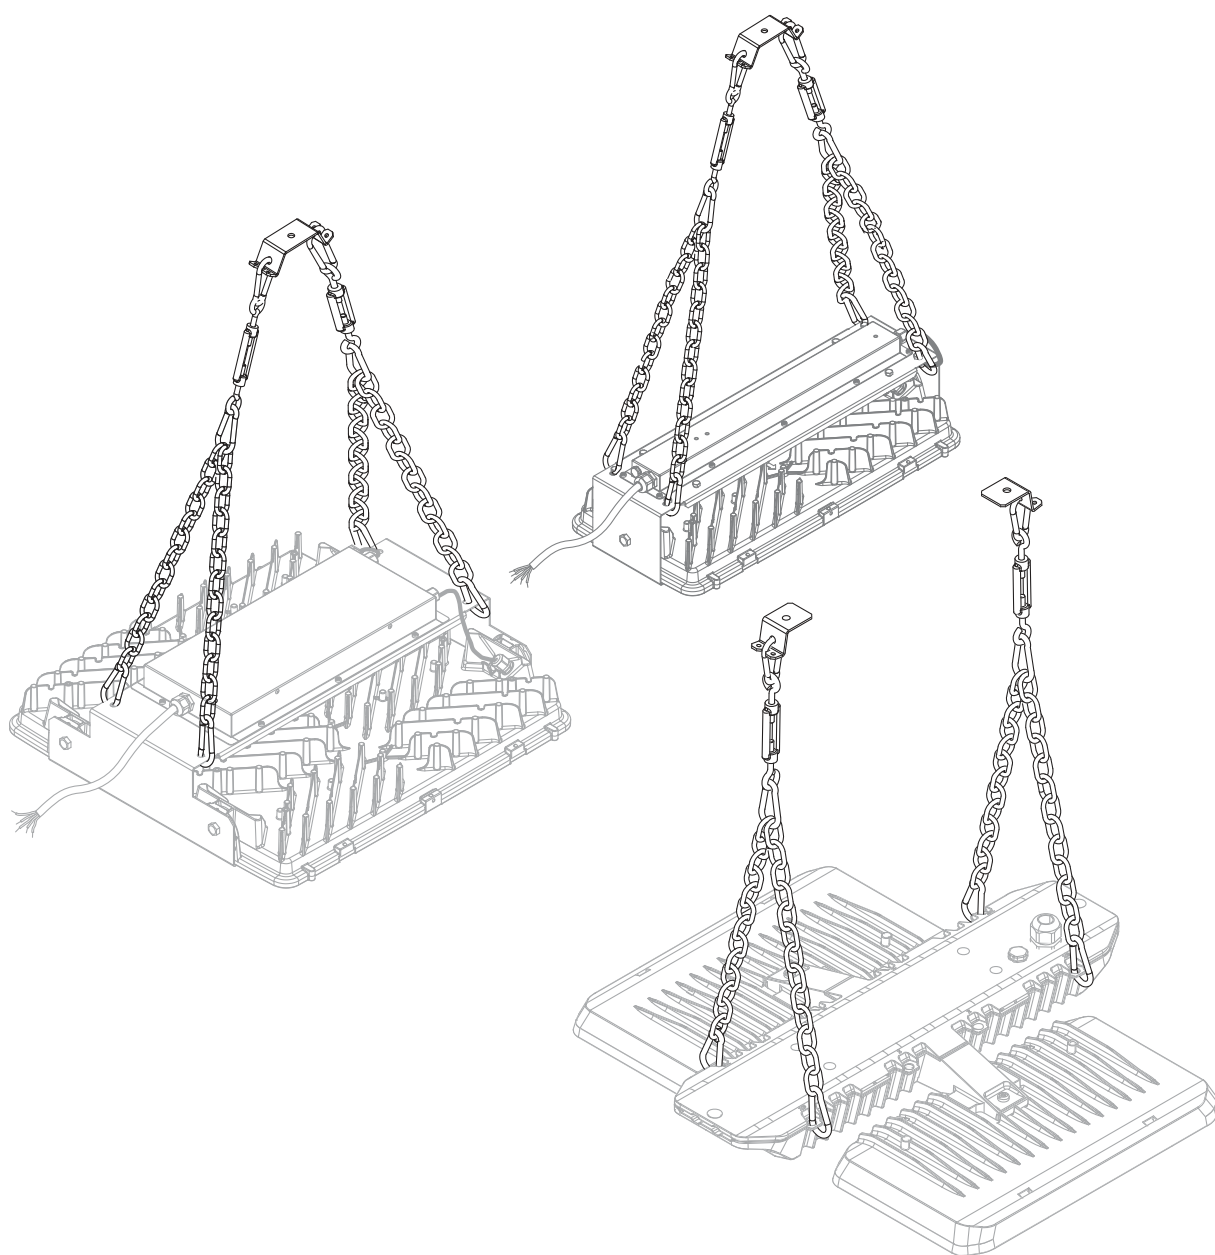

# Highbay 11 Xtreme Highbay 11 / 21

Kettenabhängung / chain suspension

59HL92001

59HL92002

**siteco**

**2b 5XA779 . 1.../5HF .. DA...**

59HL92001 59HL92002

445mm $\pm$ 15 495mm $\pm$ 15 L = 480mm

“click” 2x “click” 4x

**2c 51HL ... 1 .**

59HL92001 59HL92002

460mm $\pm$ 15 480mm $\pm$ 15 L = 270mm

“click” 2x “click” 4x

1/3

**2d 51HL ... 2 .**

59HL92001 59HL92002

410mm $\pm$ 15 480mm $\pm$ 15 L = 540mm

“click” 2x “click” 4x

2

2d 51HL ... 3 .

3