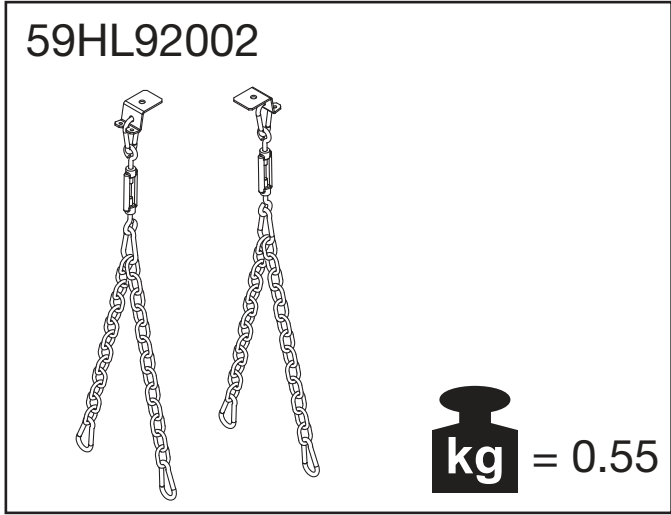

# Highbay 11 Xtreme Highbay 11 / 21

Kettenabhängung / chain suspension

59HL92001

59HL92002

**siteco**

**2b 5XA779 . 1.../5HF .. DA...**

59HL92001 59HL92002

445mm $\pm$ 15 495mm $\pm$ 15 L = 480mm

“click” 2x “click” 4x

**2c 51HL ... 1 .**

59HL92001 59HL92002

460mm $\pm$ 15 480mm $\pm$ 15 L = 270mm

“click” 2x “click” 4x

1/3

**2d 51HL ... 2 .**

59HL92001 59HL92002

410mm $\pm$ 15 480mm $\pm$ 15 L = 540mm

“click” 2x “click” 4x

2

2d 51HL ... 3 .

3