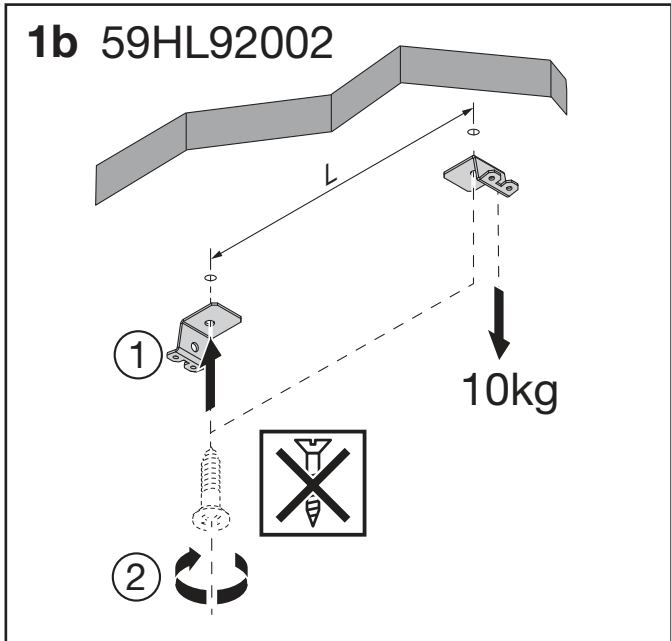

# Highbay 11 Xtreme Highbay 11 / 21

Kettenabhängung / chain suspension

59HL92001

59HL92002

**siteco**

**2b 5XA779 . 1.../5HF .. DA...**

59HL92001 59HL92002

445mm $\pm$ 15 495mm $\pm$ 15 L = 480mm

“click” 2x “click” 4x

**2c 51HL ... 1 .**

59HL92001 59HL92002

460mm $\pm$ 15 480mm $\pm$ 15 L = 270mm

“click” 2x “click” 4x

1/3

**2d 51HL ... 2 .**

59HL92001 59HL92002

410mm $\pm$ 15 480mm $\pm$ 15 L = 540mm

“click” 2x “click” 4x

2

2d 51HL ... 3 .

3