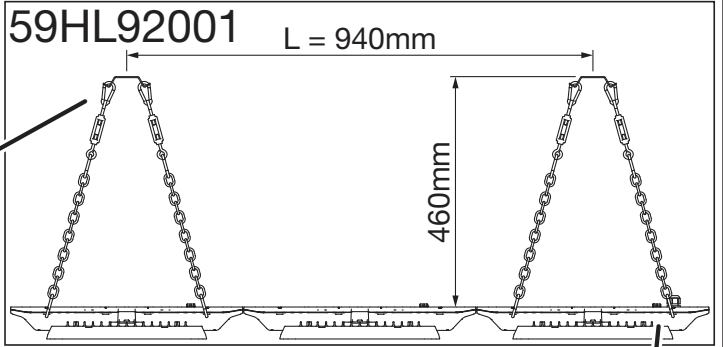

# Highbay 11 Xtreme Highbay 11 / 21

Kettenabhängung / chain suspension

59HL92001

59HL92002

**siteco**

**2b 5XA779 . 1.../5HF .. DA...**

59HL92001 59HL92002

445mm $\pm$ 15 495mm $\pm$ 15 L = 480mm

“click” 2x “click” 4x

**2c 51HL ... 1 .**

59HL92001 59HL92002

460mm $\pm$ 15 480mm $\pm$ 15 L = 270mm

“click” 2x “click” 4x

1/3

**2d 51HL ... 2 .**

59HL92001 59HL92002

410mm $\pm$ 15 480mm $\pm$ 15 L = 540mm

“click” 2x “click” 4x

2

2d 51HL ... 3 .

3