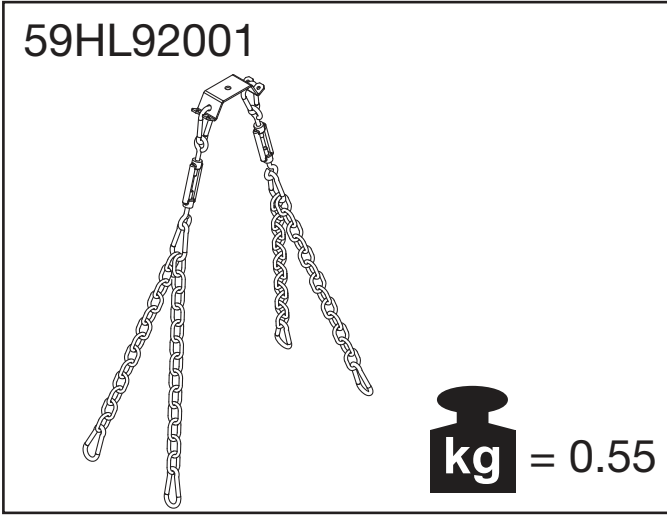

# Highbay 11 Xtreme Highbay 11 / 21

Kettenabhängung / chain suspension

59HL92001

59HL92002

**siteco**

**2b 5XA779 . 1.../5HF .. DA...**

59HL92001 59HL92002

445mm $\pm$ 15 495mm $\pm$ 15 L = 480mm

“click” 2x “click” 4x

**2c 51HL ... 1 .**

59HL92001 59HL92002

460mm $\pm$ 15 480mm $\pm$ 15 L = 270mm

“click” 2x “click” 4x

1/3

**2d 51HL ... 2 .**

59HL92001 59HL92002

410mm $\pm$ 15 480mm $\pm$ 15 L = 540mm

“click” 2x “click” 4x

2

2d 51HL ... 3 .

3