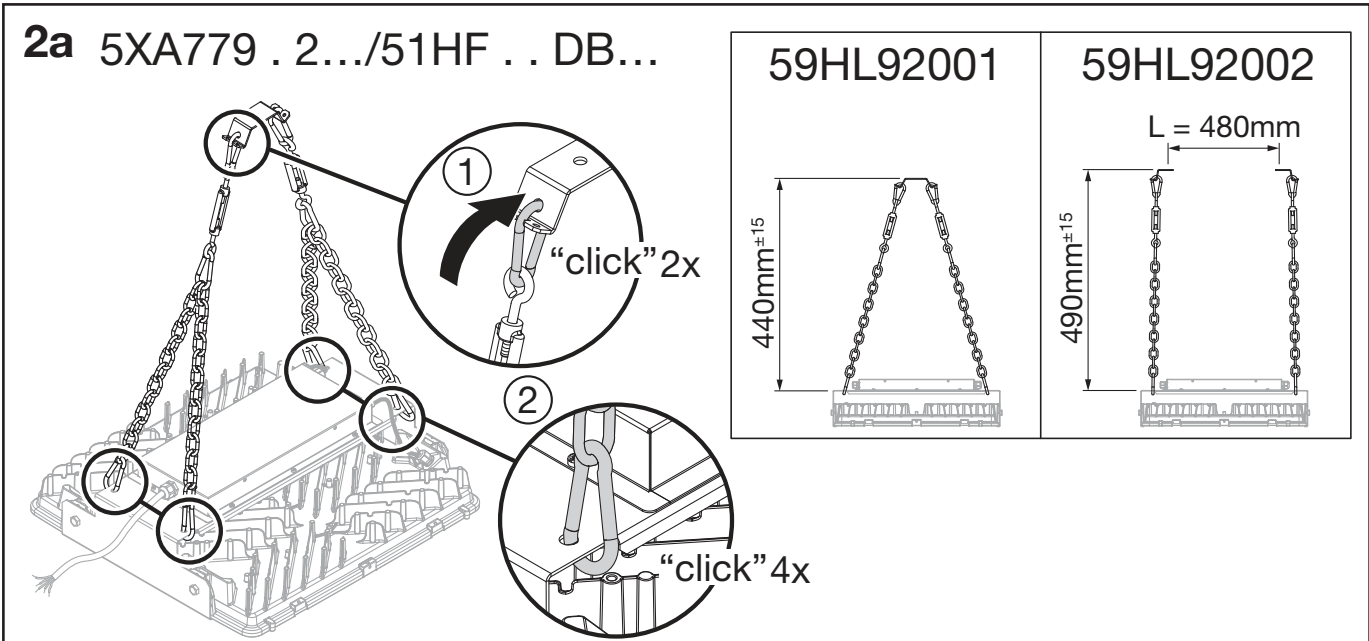

# Highbay 11 Xtreme Highbay 11 / 21

Kettenabhängung / chain suspension

59HL92001

59HL92002

**siteco**

**2b 5XA779 . 1.../5HF .. DA...**

59HL92001 59HL92002

445mm $\pm$ 15 495mm $\pm$ 15 L = 480mm

“click” 2x “click” 4x

**2c 51HL ... 1 .**

59HL92001 59HL92002

460mm $\pm$ 15 480mm $\pm$ 15 L = 270mm

“click” 2x “click” 4x

1/3

**2d 51HL ... 2 .**

59HL92001 59HL92002

410mm $\pm$ 15 480mm $\pm$ 15 L = 540mm

“click” 2x “click” 4x

2

2d 51HL ... 3 .

3