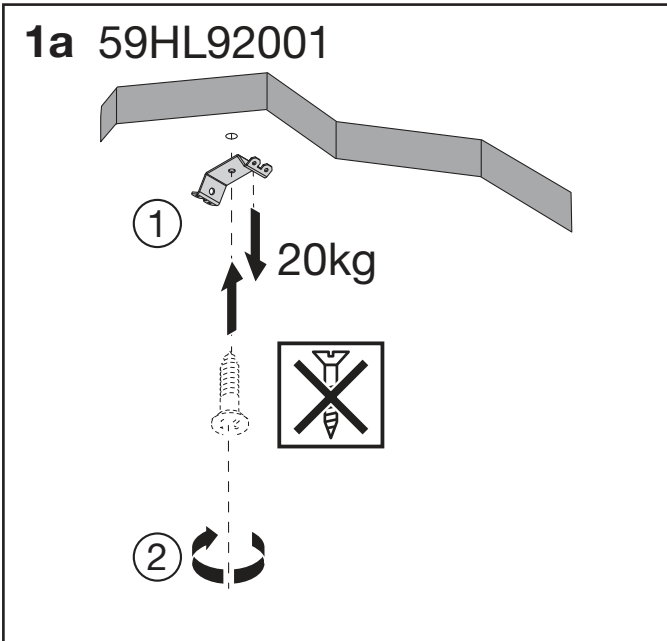

# Highbay 11 Xtreme Highbay 11 / 21

Kettenabhängung / chain suspension

59HL92001

59HL92002

**siteco**

**2b 5XA779 . 1.../5HF .. DA...**

59HL92001 59HL92002

445mm $\pm$ 15 495mm $\pm$ 15 L = 480mm

“click” 2x “click” 4x

**2c 51HL ... 1 .**

59HL92001 59HL92002

460mm $\pm$ 15 480mm $\pm$ 15 L = 270mm

“click” 2x “click” 4x

1/3

**2d 51HL ... 2 .**

59HL92001 59HL92002

410mm $\pm$ 15 480mm $\pm$ 15 L = 540mm

“click” 2x “click” 4x

2

2d 51HL ... 3 .

3