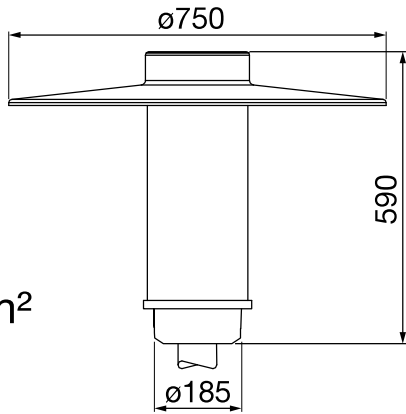

LITEPOLE 2

5XA542...

siteco

[mm]

5XA542...

$S_{\downarrow} = 0.44m^2$

$S_{\rightarrow} = 0.14m^2$

$S_{\rightarrow} = 0.15m^2$

5XA542...		
5NA54200XD ..		X
5XA540...		X

kg ≤ 5.9

1

2

5LA52201XR

3a

3b

-120°	-90°	-60°	-30°	0°	30°	60°	90°	120°
-30...-120°					30...120°			
				-				