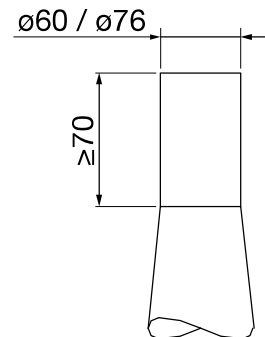

LITEPOLE 2

5XA542...

siteco

[mm]

5XA542...

$S_{\downarrow} = 0.44m^2$

$S_{\rightarrow} = 0.14m^2$

$S_{\rightarrow} = 0.15m^2$

5XA542...		
5NA54200XD ..		X
5XA540...		X

kg ≤ 5.9

1

2

5LA52201XR

3a

3b

-120°	-90°	-60°	-30°	0°	30°	60°	90°	120°
-30...-120°					30...120°			
				-				