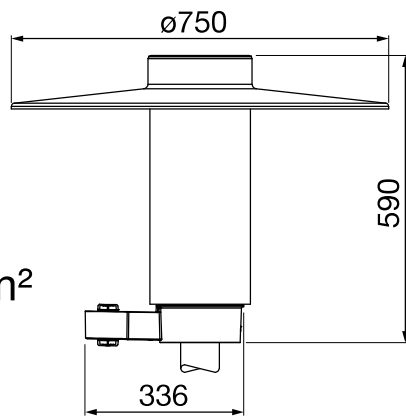

LITEPOLE 2

5XA542...

siteco

[mm]

5XA542...

$S_{\downarrow} = 0.44m^2$

$S_{\rightarrow} = 0.14m^2$

$S_{\rightarrow} = 0.15m^2$

5XA542...		
5NA54200XD ..		X
5XA540...		X

kg ≤ 5.9

1

2

5LA52201XR

3a

3b

-120°	-90°	-60°	-30°	0°	30°	60°	90°	120°
-30...-120°					30...120°			
				-				