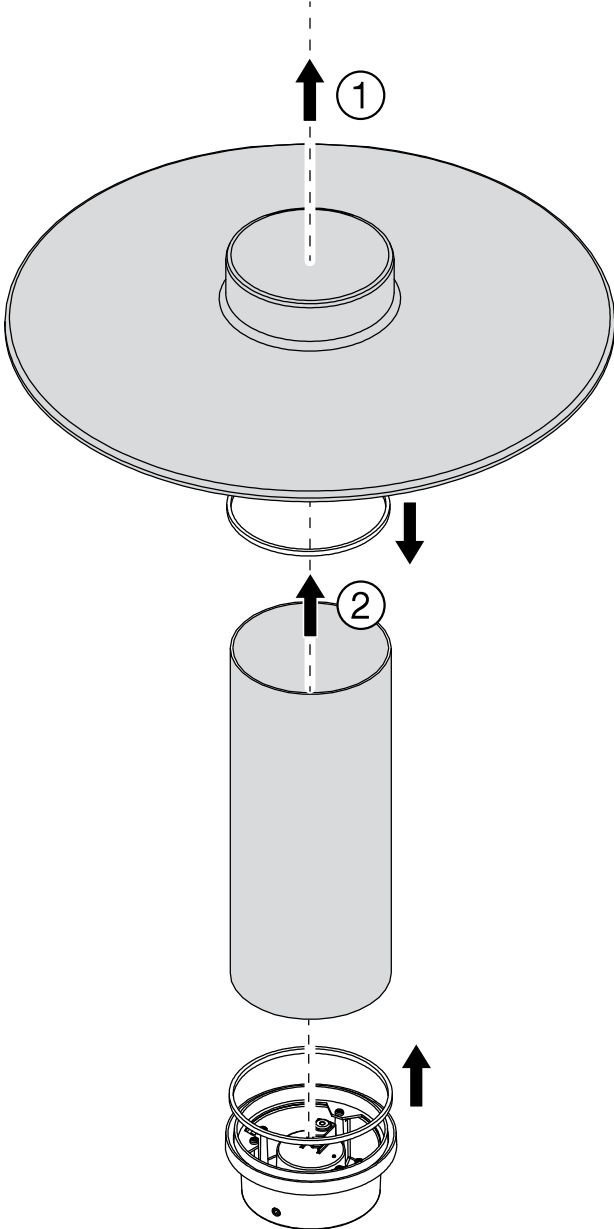

LITEPOLE 2

5XA542...

siteco

[mm]

5XA542...

$S_{\downarrow} = 0.44m^2$

$S_{\rightarrow} = 0.14m^2$

$S_{\rightarrow} = 0.15m^2$

5XA542...		
5NA54200XD ..		X
5XA540...		X

kg ≤ 5.9

1

2

5LA52201XR

3a

3b

-120°	-90°	-60°	-30°	0°	30°	60°	90°	120°
-30...-120°					30...120°			
				-				