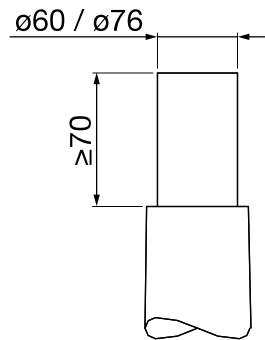

LITEPOLE 2

5XA542...

siteco

[mm]

5XA542...

$S_{\downarrow} = 0.44m^2$

$S_{\rightarrow} = 0.14m^2$

$S_{\rightarrow} = 0.15m^2$

5XA542...		
5NA54200XD ..		X
5XA540...		X

kg ≤ 5.9

1

2

5LA52201XR

3a

3b

-120°	-90°	-60°	-30°	0°	30°	60°	90°	120°
-30...-120°					30...120°			
				-				