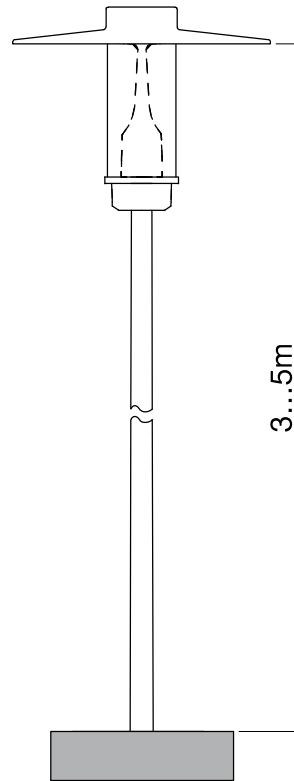

LITEPOLE 2

5XA542...

siteco

[mm]

5XA542...

$S_{\downarrow} = 0.44m^2$

$S_{\rightarrow} = 0.14m^2$

$S_{\rightarrow} = 0.15m^2$

5XA542...		
5NA54200XD ..		X
5XA540...		X

kg ≤ 5.9

1

2

5LA52201XR

3a

3b

-120°	-90°	-60°	-30°	0°	30°	60°	90°	120°
-30...-120°					30...120°			
				-				