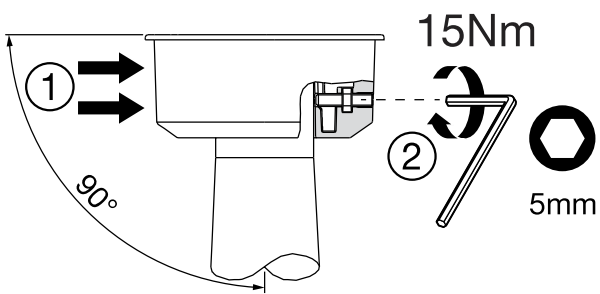

LITEPOLE 2

5XA542...

siteco

[mm]

5XA542...

$S_{\downarrow} = 0.44m^2$

$S_{\rightarrow} = 0.14m^2$

$S_{\rightarrow} = 0.15m^2$

5XA542...		
5NA54200XD ..		X
5XA540...		X

kg ≤ 5.9

1

2

5LA52201XR

3a

3b

-120°	-90°	-60°	-30°	0°	30°	60°	90°	120°
-30...-120°					30...120°			
				-				