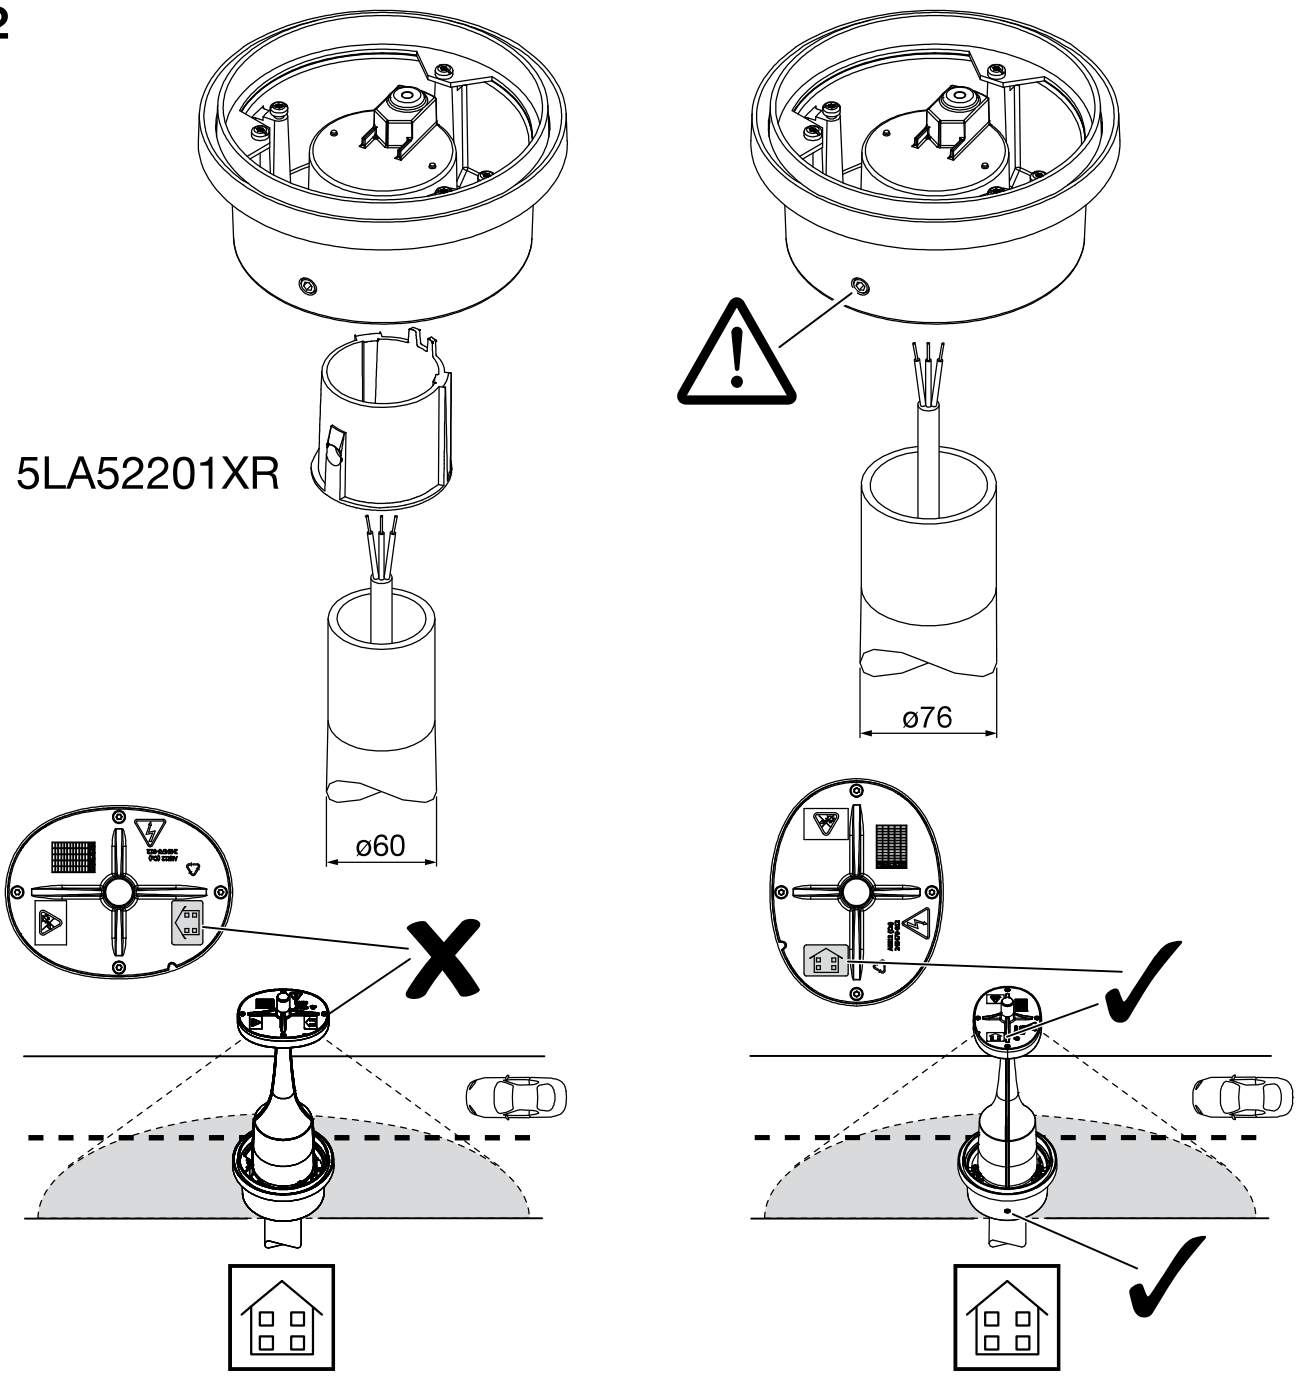

LITEPOLE 2

5XA542...

siteco

[mm]

5XA542...

$S_{\downarrow} = 0.44m^2$

$S_{\rightarrow} = 0.14m^2$

$S_{\rightarrow} = 0.15m^2$

5XA542...		
5NA54200XD ..		X
5XA540...		X

kg ≤ 5.9

1

2

5LA52201XR

3a

3b

-120°	-90°	-60°	-30°	0°	30°	60°	90°	120°
-30...-120°					30...120°			
				-				