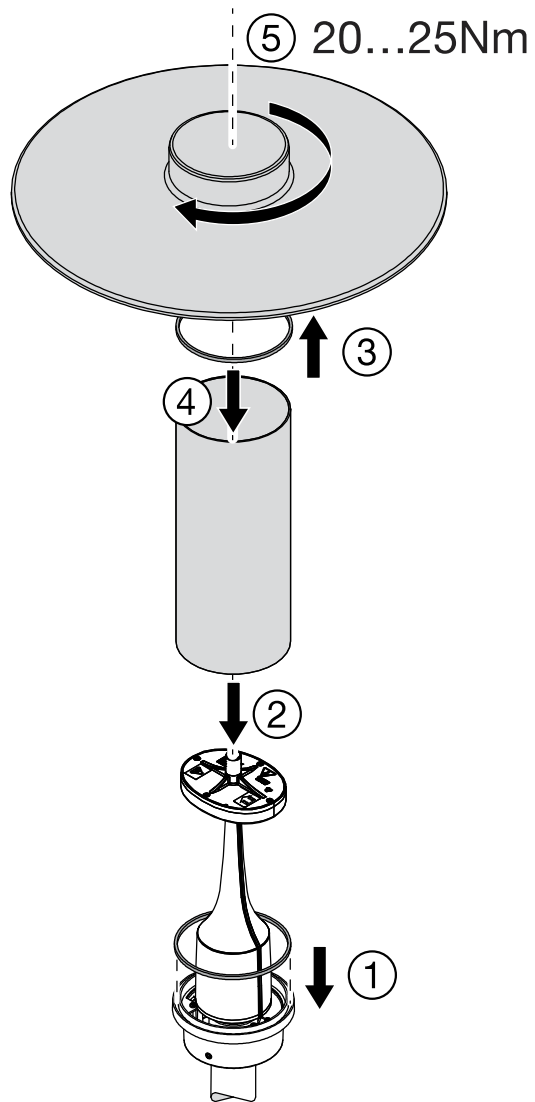

5XA540...

7