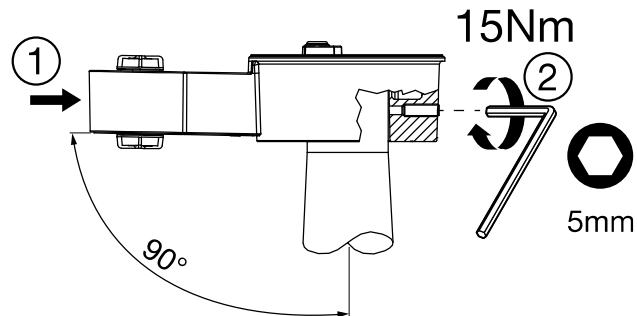

LITEPOLE 2

5XA542...

siteco

[mm]

5XA542...

$S_{\downarrow} = 0.44m^2$

$S_{\rightarrow} = 0.14m^2$

$S_{\rightarrow} = 0.15m^2$

5XA542...		
5NA54200XD ..		X
5XA540...		X

kg ≤ 5.9

1

2

5LA52201XR

3a

3b

-120°	-90°	-60°	-30°	0°	30°	60°	90°	120°
-30...-120°					30...120°			
				-				