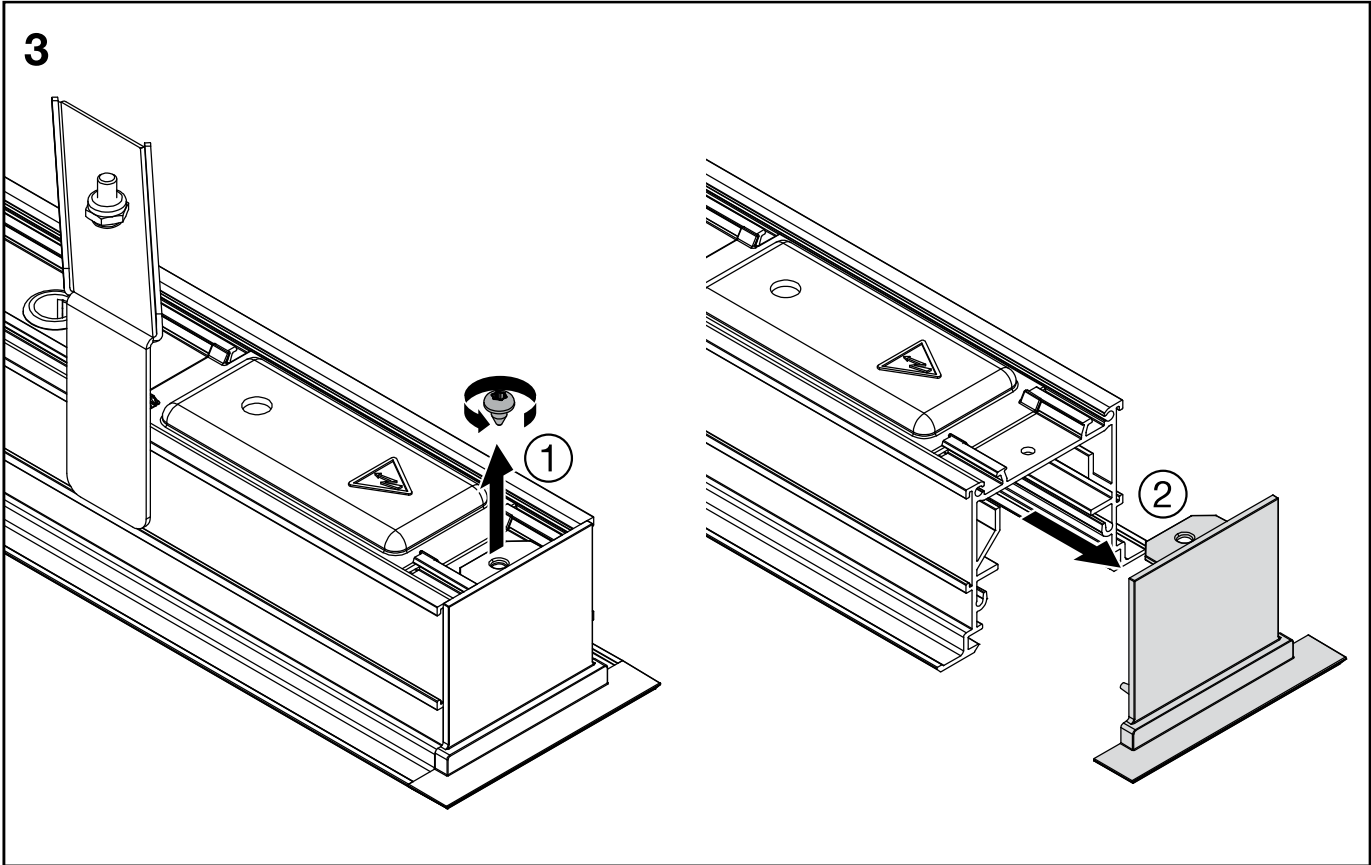

Silica® 21

Verbinder / Connector

59MX700V50X

siteco

Siteco GmbH
Georg-Simon-Ohm-Straße 50
83301 Traunreut, Germany
mail: technicalsupport@siteco.de
Phone: +49 8669 / 33-844
www.siteco.com

5MA41-264499_aa
15.11.2022 / SCH