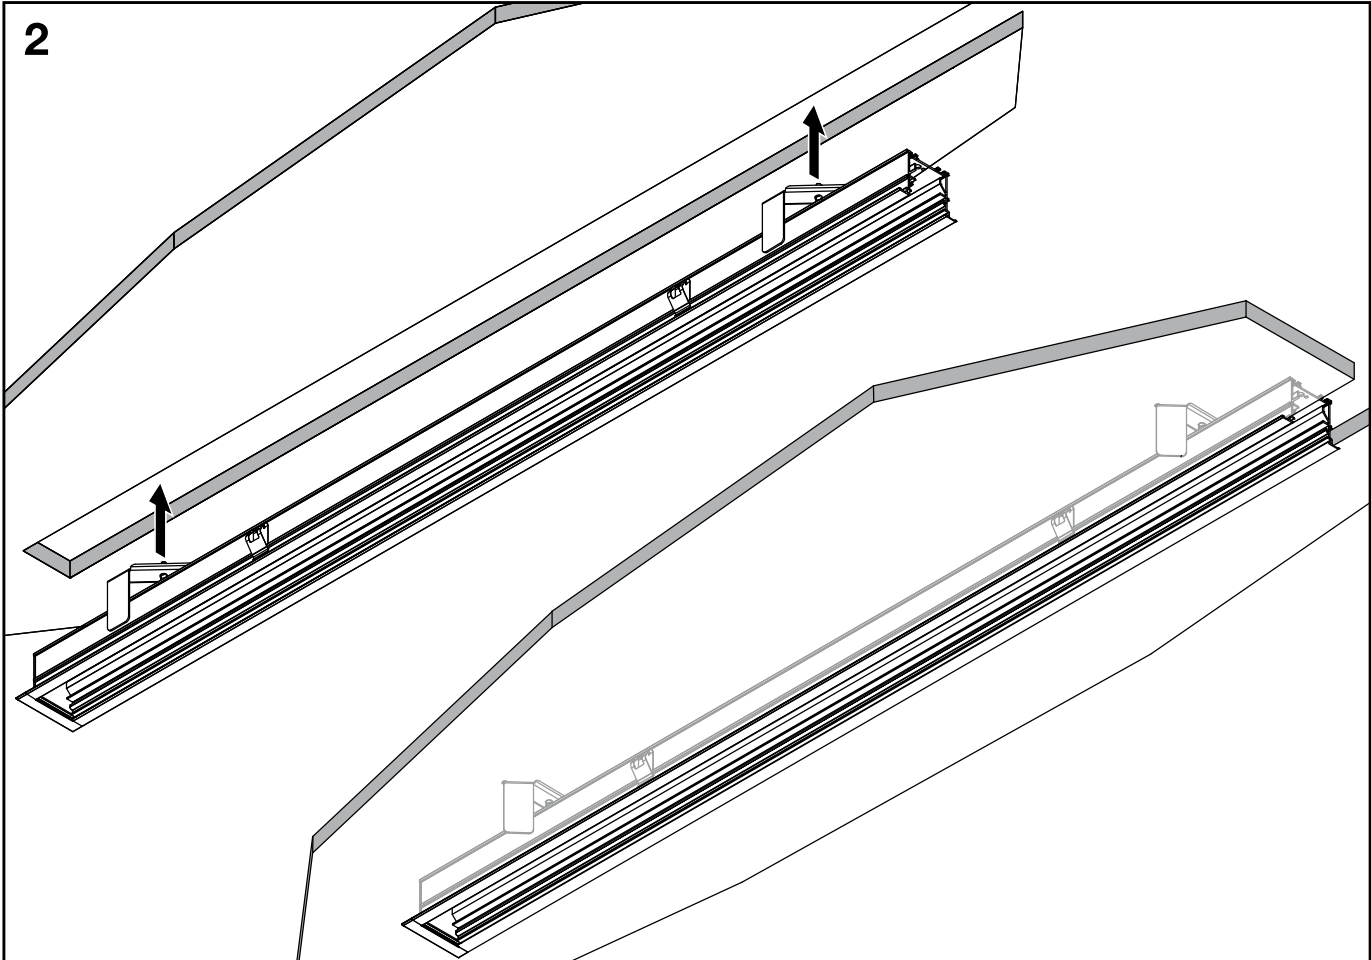

Silica® 21

Verbinder / Connector

59MX700V50X

siteco

Siteco GmbH
Georg-Simon-Ohm-Straße 50
83301 Traunreut, Germany
mail: technicalsupport@siteco.de
Phone: +49 8669 / 33-844
www.siteco.com

5MA41-264499_aa
15.11.2022 / SCH