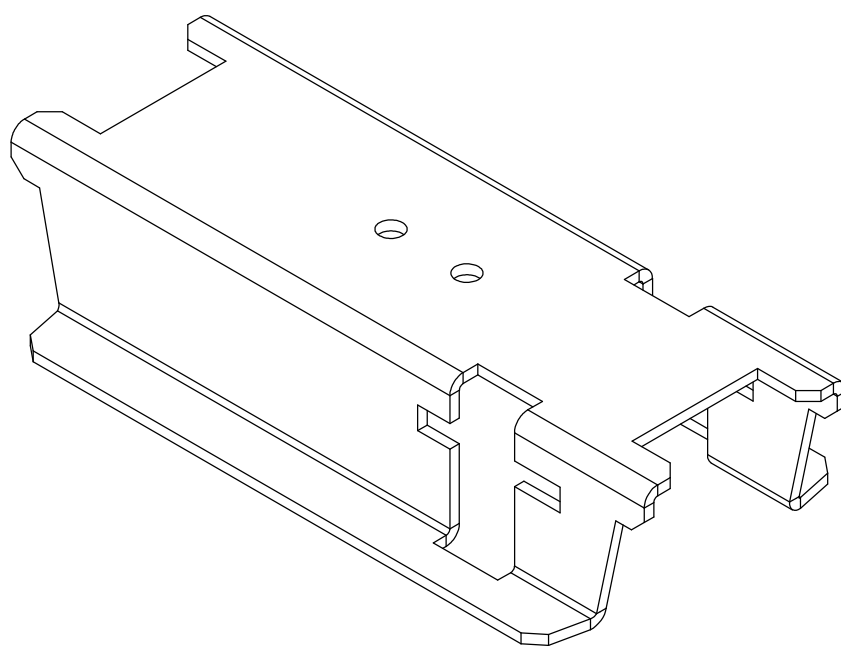

Silica® 21

Verbinder / Connector

59MX700V50X

siteco

Siteco GmbH
Georg-Simon-Ohm-Straße 50
83301 Traunreut, Germany
mail: technicalsupport@siteco.de
Phone: +49 8669 / 33-844
www.siteco.com

5MA41-264499_aa
15.11.2022 / SCH