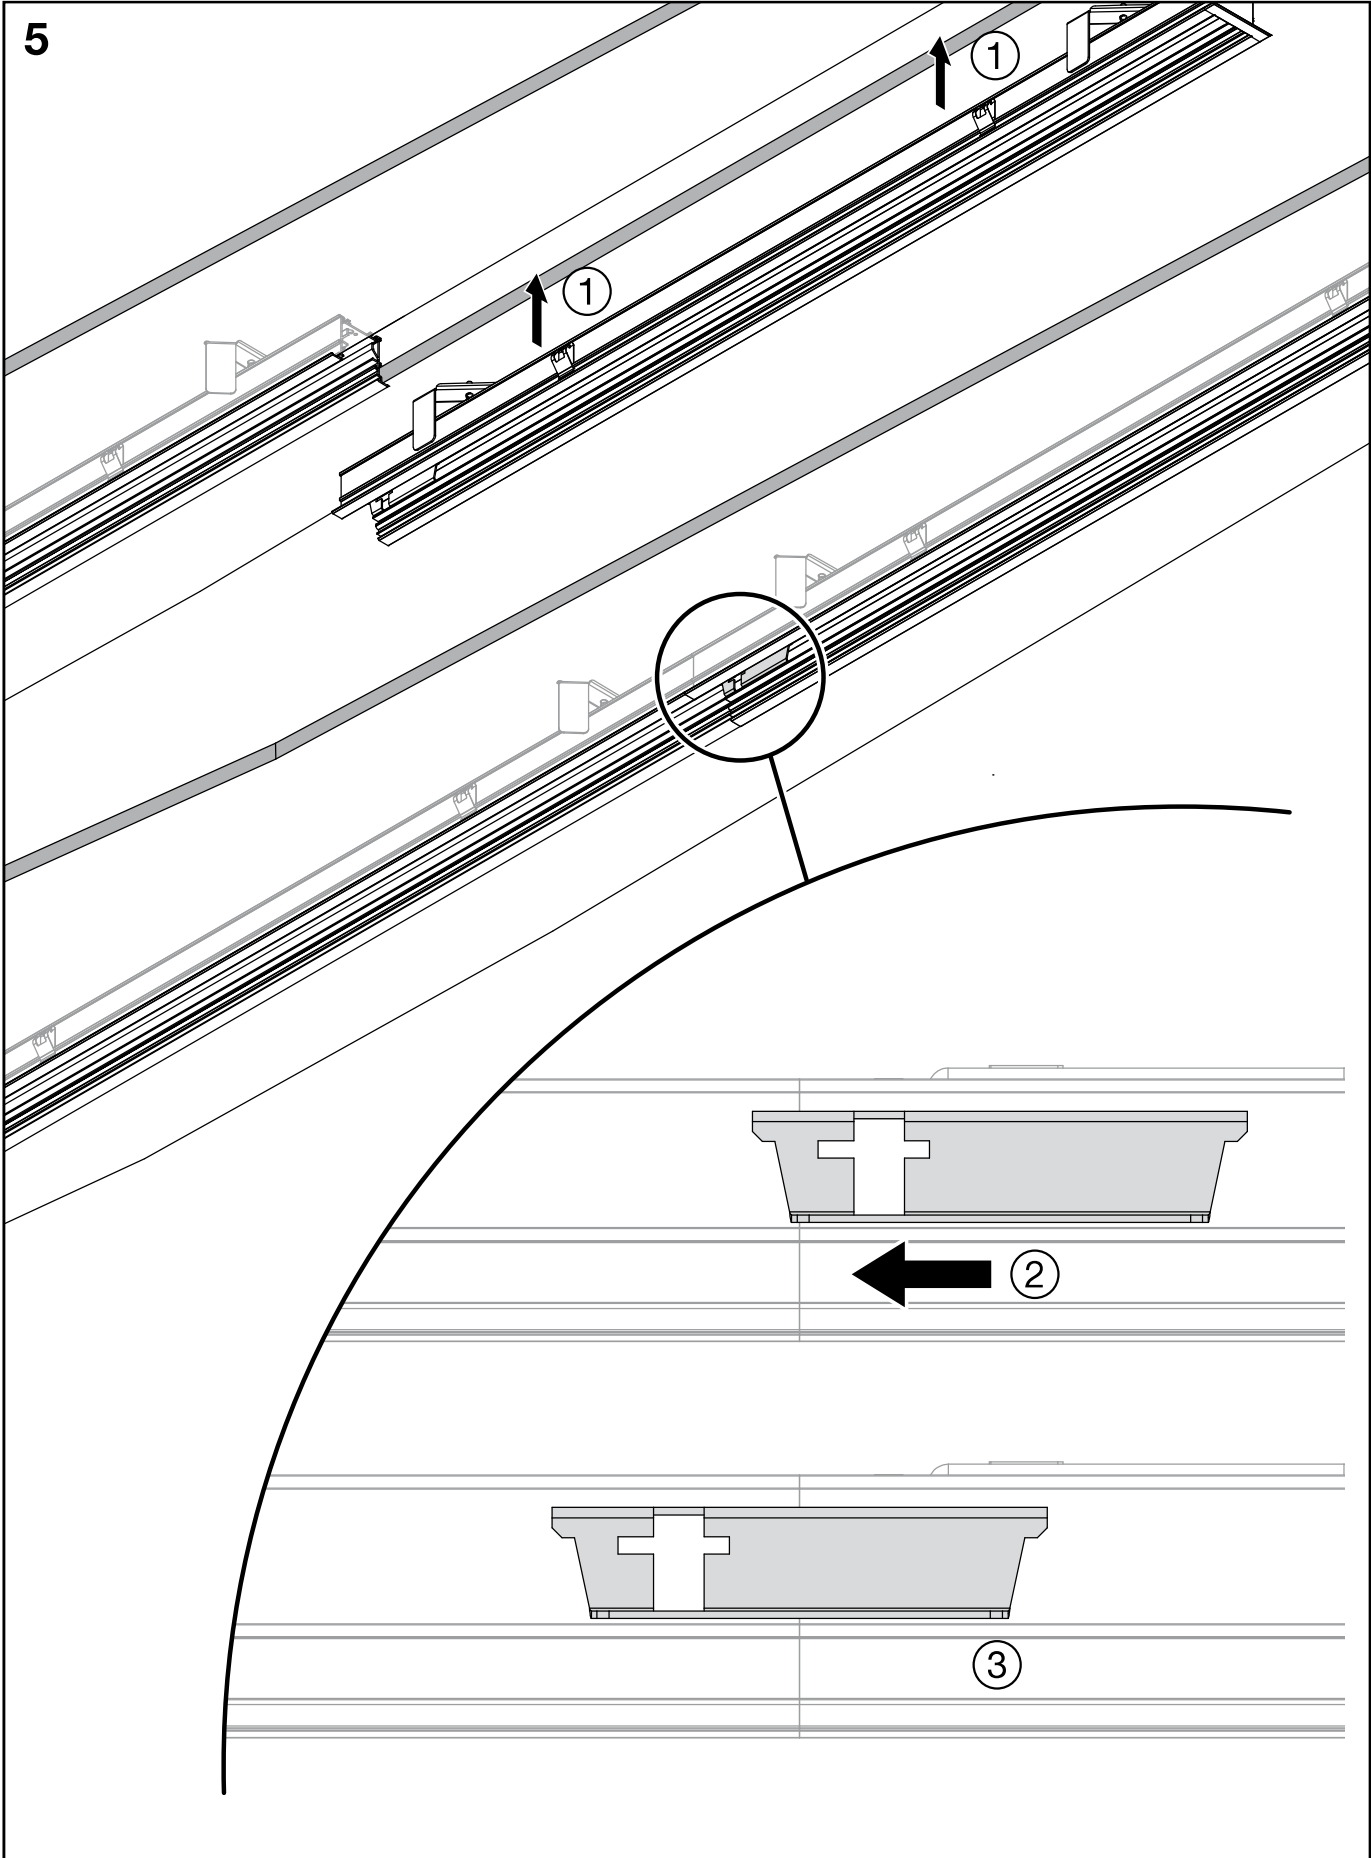

Silica® 21

Verbinder / Connector

59MX700V50X

siteco

Siteco GmbH
Georg-Simon-Ohm-Straße 50
83301 Traunreut, Germany
mail: technicalsupport@siteco.de
Phone: +49 8669 / 33-844
www.siteco.com

5MA41-264499_aa
15.11.2022 / SCH