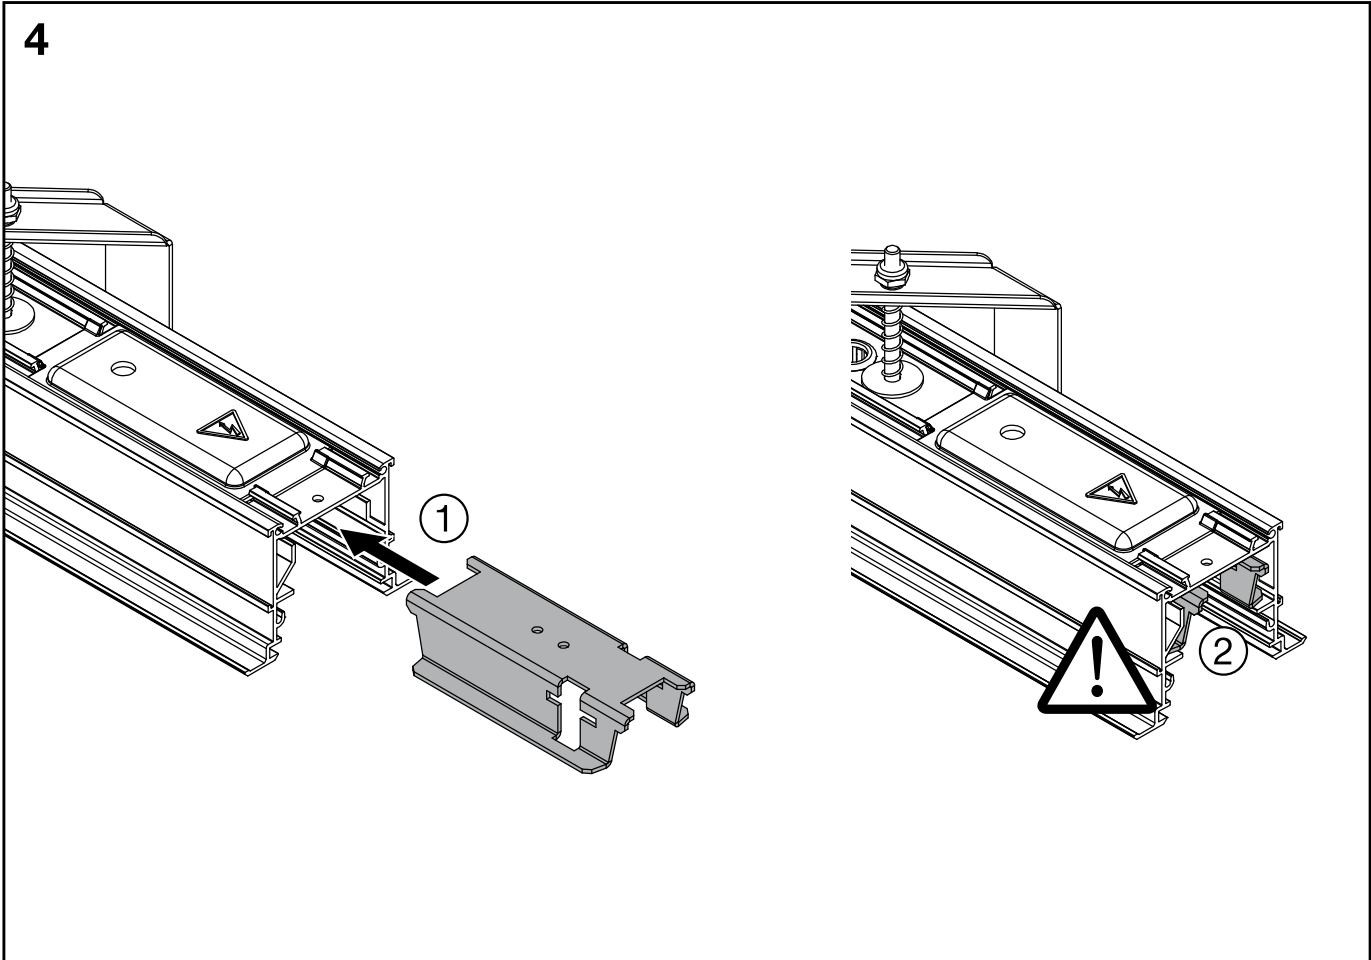

Silica® 21

Verbinder / Connector

59MX700V50X

siteco

Siteco GmbH
Georg-Simon-Ohm-Straße 50
83301 Traunreut, Germany
mail: technicalsupport@siteco.de
Phone: +49 8669 / 33-844
www.siteco.com

5MA41-264499_aa
15.11.2022 / SCH