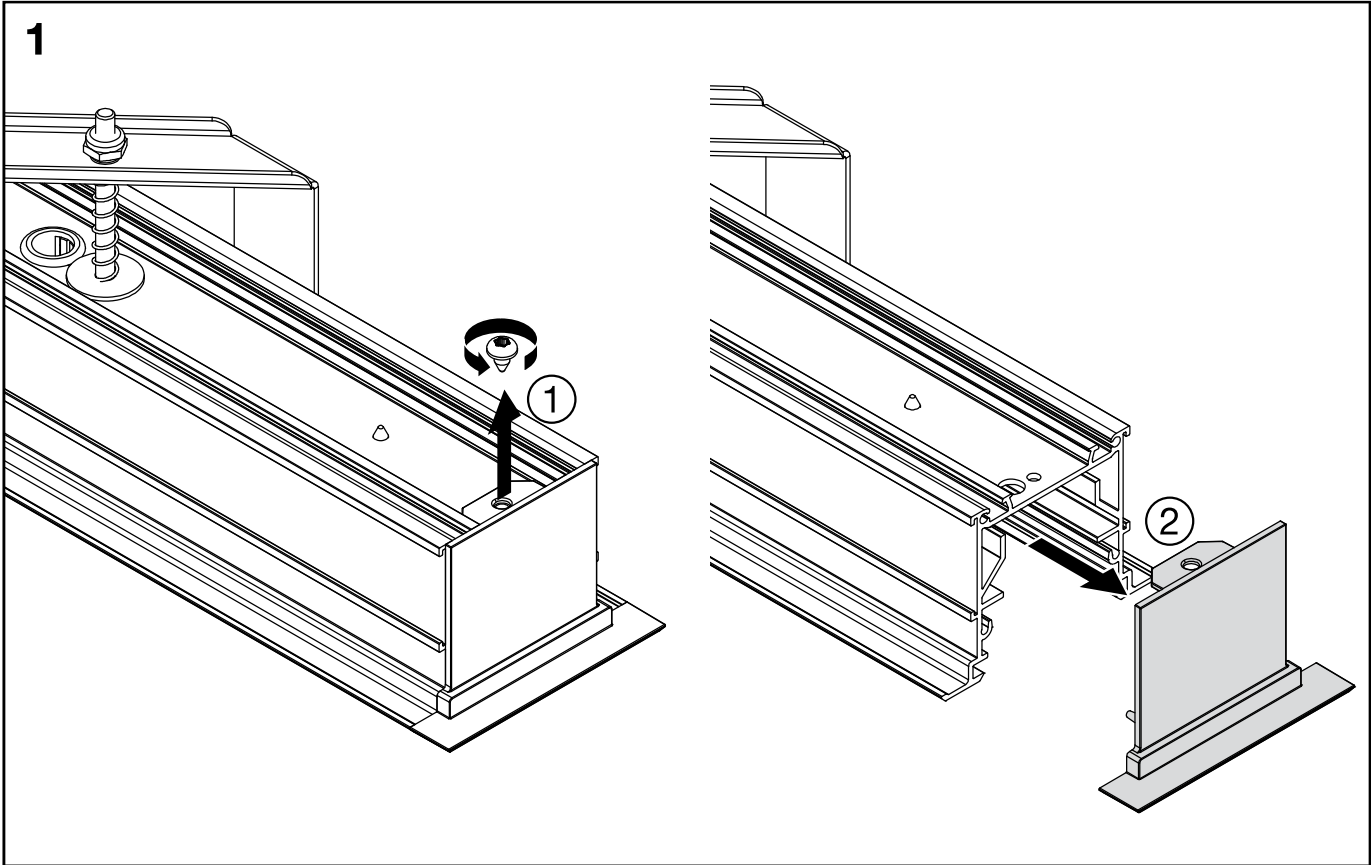

Silica® 21

Verbinder / Connector

59MX700V50X

siteco

Siteco GmbH
Georg-Simon-Ohm-Straße 50
83301 Traunreut, Germany
mail: technicalsupport@siteco.de
Phone: +49 8669 / 33-844
www.siteco.com

5MA41-264499_aa
15.11.2022 / SCH