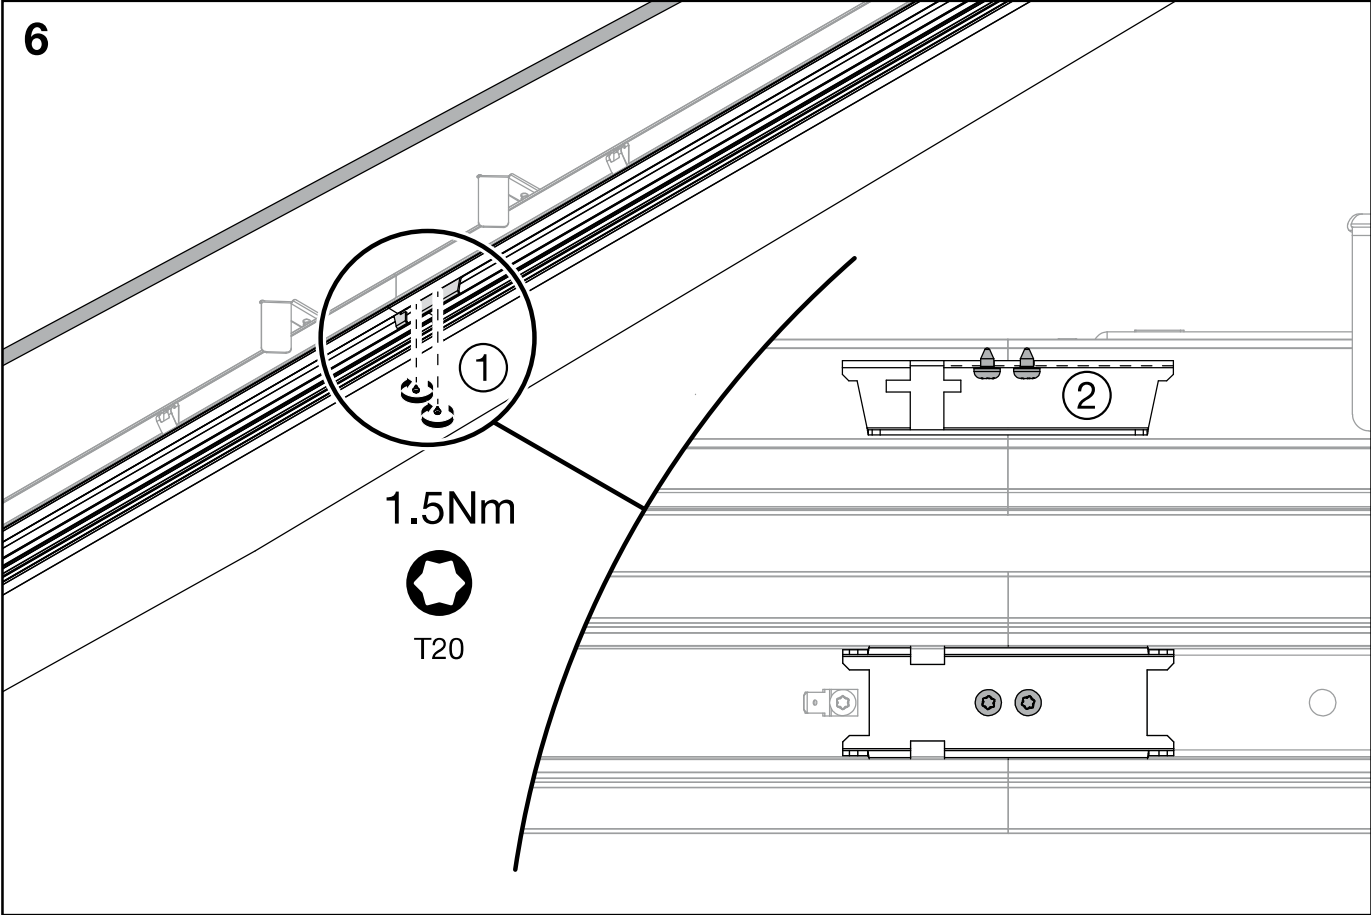

Silica® 21

Verbinder / Connector

59MX700V50X

siteco

Siteco GmbH
Georg-Simon-Ohm-Straße 50
83301 Traunreut, Germany
mail: technicalsupport@siteco.de
Phone: +49 8669 / 33-844
www.siteco.com

5MA41-264499_aa
15.11.2022 / SCH