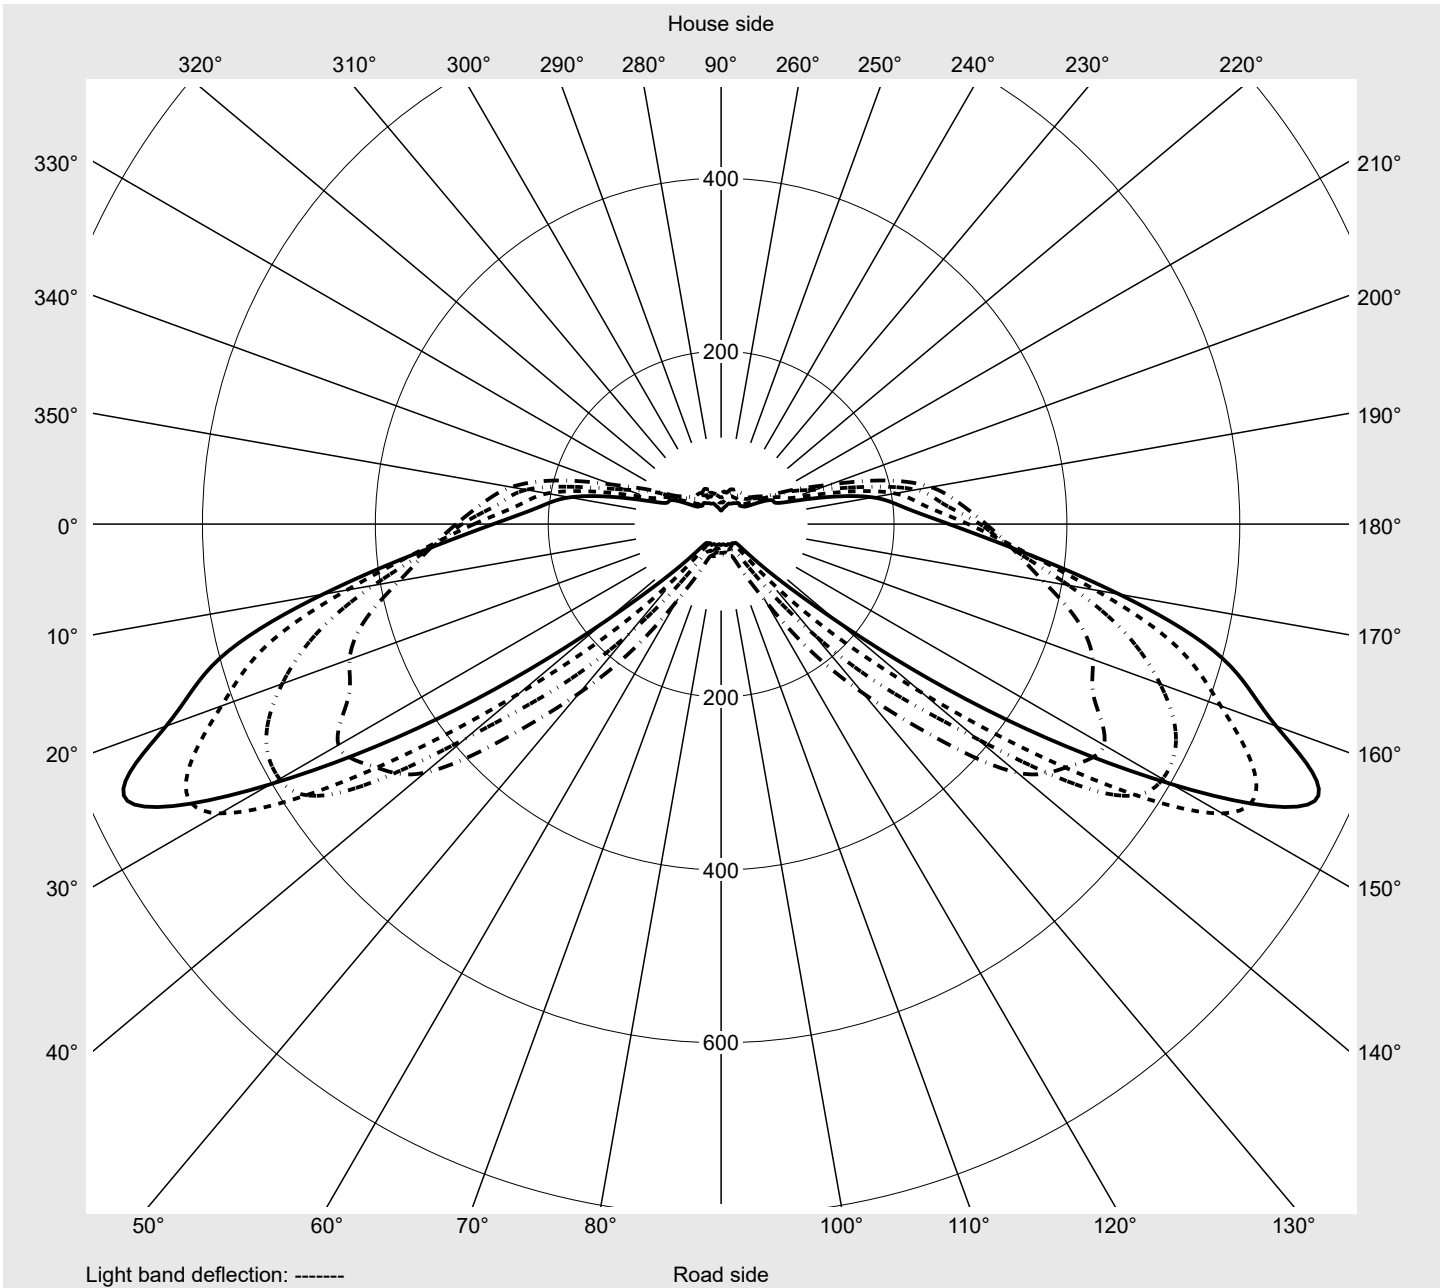

# Photometric test report

<b>Family</b> <b>Streetlight 31 micro</b>	<b>Order number: 5XH1D71B08DA</b> <b>EAN: 4069025101525</b>	<b>LP number</b> <b>59076_2969</b>
	<b>Version</b> post-top or side-entry mounting <b>Optic</b> direct, asymmetric wide distribution S100003 <b>Cover</b> toughened safety glass <b>Lamps</b> LED 2200 K   CRI ≥ 70 <b>Controlgear</b> ECG SITECO <b>Rated values</b> Net luminous flux = 3800 lm Power consumption = 35.5 W Luminous efficacy = 107 lm/W	<b>serial documentation</b> <b>18.03.2025</b>

**Luminous intensity in cd/klm** C180-0 C205-25 C210-30 C270-90 **Imax: 758 cd/klm**

**Luminaire output ratios**

Eta	100.0%
Eta 0° - 90°	100.0%
Eta 90° - 180°	0.0%

**Luminous intensity class acc. to EN13201-2**

Class:	G3
Imax 70°	757.8
Imax 80°	95.1
Imax 90°	0.0
Imax >90°	0.0
Imax >95°	0.0

**Measurement conditions**

DIN EN 13032 and DIN 5032

**Photometric test report**

<b>Family</b> Streetlight 31 micro	<b>Order number: 5XH1D71B08DA</b> <b>EAN: 4069025101525</b>	<b>LP number</b> 59076_2969
---------------------------------------	--	--------------------------------

**Envelope curve in cd/klm**      **KMK 70°**    **KMK 67.5°**    **KMK 65°**    **KMK 62.5°**      **siteco**