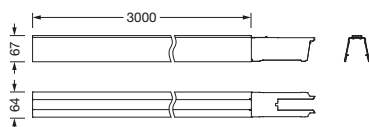

Cod. articolo: 51TR6F0 | GTIN (EAN): 4058352446386

Descrizione prodotto:

Licross®, canale portante, in lamiera di acciaio, zincata, verniciatura in bobina, alluminio brillante (RAL 9006), lunghezza: 3.000 mm, larghezza: 64 mm, altezza: 67mm, grado di protezione (totale): massimo IP64, a seconda dei listelli e degli accessori utilizzati, classe di isolamento (totale): classe isolamento I (messa a terra), marchi di qualità: CE, UKCA, conformità LABS testata secondo VDMA 24364:2018-05, unità d'imballo: 1 pezzo

Peso (kg): 3,6
GTIN (EAN): 4058352446386

È obbligatorio osservare le istruzioni di montaggio durante la pianificazione e l'installazione dell'installazione elettrica (reperibili su www.siteco.com)

Tolleranze relative ai dati termici, elettrici e fotometrici secondo IEC 62722

Dimensioni, Peso

- Lunghezza: 3000mm
- Larghezza: 64mm
- Altezza: 67mm
- Peso: 3,6kg

Cod. articolo: 51TR6F0 | GTIN (EAN): 4058352446386

Dimensioni:

È obbligatorio osservare le istruzioni di montaggio durante la pianificazione e l'installazione dell'installazione elettrica (reperibili su www.siteco.com)