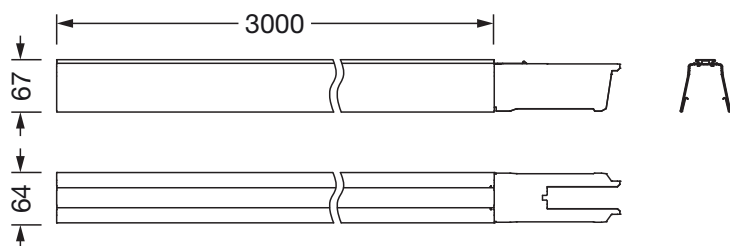

Materiale, Colore

- canale portante: lamiera di acciaio, zincata, verniciatura in bobina, alluminio brillante (RAL 9006)
- Specifica di colore: alluminio brillante (RAL 9006)

Montaggio

- Tipo di installazione, luogo di installazione: montaggio a sospensione, a plafone, al soffitto
- Disposizione: disposizione singola/continua
- Supplemento: idoneo solamente all'utilizzo in interni

Dimensioni, Peso

- Lunghezza: 3000mm
- Larghezza: 64mm
- Altezza: 67mm
- Peso: 3,6kg

Cod. articolo: 51TR6F0 | GTIN (EAN): 4058352446386

Dimensioni:

È obbligatorio osservare le istruzioni di montaggio durante la pianificazione e l'installazione dell'installazione elettrica (reperibili su www.siteco.com)