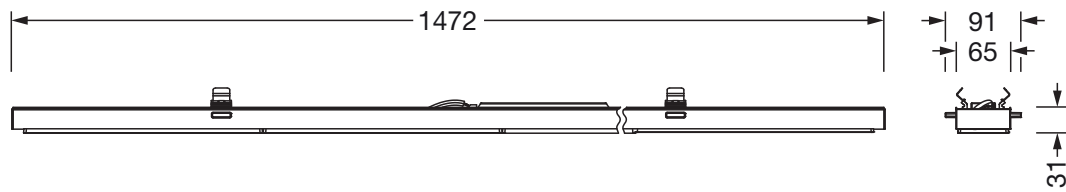

- Collegamento: sistema di connessione: presa
- Tensione nominale: 220..240V, 50/60Hz, AC

Dimensioni, Peso

- Lunghezza: 1472mm
- Larghezza: 91mm
- Altezza: 53mm
- Peso: 1,4kg

Durata di vita

- Vita utile di misurazione: 50000 ore (L85/B50) con TA = 25°C

Cod. articolo: 51RE18MB48B | GTIN (EAN): 4058352586631

Dimensioni:

È obbligatorio osservare le istruzioni di montaggio durante la pianificazione e l'installazione dell'installazione elettrica (reperibili su www.siteco.com)