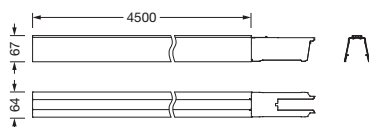

Cod. articolo: 51TR6J0 | GTIN (EAN): 4058352446416

Descrizione prodotto:

Licross®, canale portante, in lamiera di acciaio, zincata, verniciatura in bobina, alluminio brillante (RAL 9006), lunghezza: 4.500 mm, larghezza: 64 mm, altezza: 67mm, grado di protezione (totale): massimo IP64, a seconda dei listelli e degli accessori utilizzati, classe di isolamento (totale): classe isolamento I (messa a terra), marchi di qualità: CE, UKCA, conformità LABS testata secondo VDMA 24364:2018-05, unità d'imballo: 1 pezzo

Peso (kg): 5,2
GTIN (EAN): 4058352446416

È obbligatorio osservare le istruzioni di montaggio durante la pianificazione e l'installazione dell'installazione elettrica (reperibili su www.siteco.com)

Tolleranze relative ai dati termici, elettrici e fotometrici secondo IEC 62722

Dimensioni, Peso

- Lunghezza: 4500mm
- Larghezza: 64mm
- Altezza: 67mm
- Peso: 5,2kg

Cod. articolo: 51TR6J0 | GTIN (EAN): 4058352446416

Dimensioni:

È obbligatorio osservare le istruzioni di montaggio durante la pianificazione e l'installazione dell'installazione elettrica (reperibili su www.siteco.com)