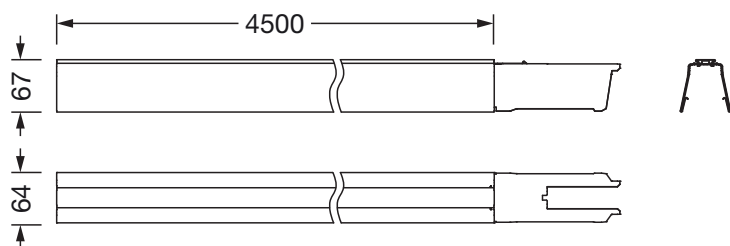

Materiale, Colore

- canale portante: lamiera di acciaio, zincata, verniciatura in bobina, alluminio brillante (RAL 9006)
- Specifica di colore: alluminio brillante (RAL 9006)

Montaggio

- Tipo di installazione, luogo di installazione: montaggio a sospensione, a plafone, al soffitto
- Disposizione: disposizione singola/continua
- Supplemento: idoneo solamente all'utilizzo in interni

Dimensioni, Peso

- Lunghezza: 4500mm
- Larghezza: 64mm
- Altezza: 67mm
- Peso: 5,2kg

Cod. articolo: 51TR6J0 | GTIN (EAN): 4058352446416

Dimensioni:

È obbligatorio osservare le istruzioni di montaggio durante la pianificazione e l'installazione dell'installazione elettrica (reperibili su www.siteco.com)