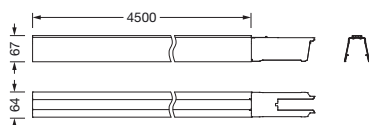

È obbligatorio osservare le istruzioni di montaggio durante la pianificazione e l'installazione dell'installazione elettrica (reperibili su www.siteco.com)

Tolleranze relative ai dati termici, elettrici e fotometrici secondo IEC 62722

Dati soggetti a cambiamento - Salvo errori e omissioni - Assicuratevi di utilizzare sempre l'ultima versione