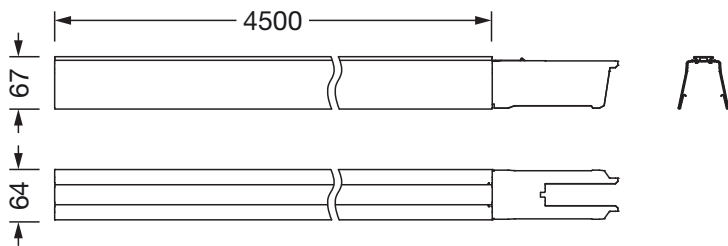

Cod. articolo: 51TR1J0 | GTIN (EAN): 4058352242117

Dimensioni:

È obbligatorio osservare le istruzioni di montaggio durante la pianificazione e l'installazione dell'installazione elettrica (reperibili su www.siteco.com)

Tolleranze relative ai dati termici, elettrici e fotometrici secondo IEC 62722

Dati soggetti a cambiamento - Salvo errori e omissioni - Assicuratevi di utilizzare sempre l'ultima versione