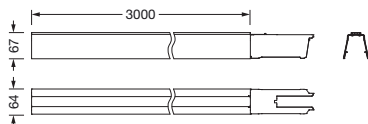

Cod. articolo: 51TR6FE | GTIN (EAN): 4058352265154

Descrizione prodotto:

Licross®, canale portante, in lamiera di acciaio, zincata, verniciatura in bobina, alluminio brillante (RAL 9006), lunghezza: 3.000 mm, larghezza: 64 mm, altezza: 67mm, cablaggio passante: 14x 2,5mm², grado di protezione (totale): massimo IP64, a seconda dei listelli e degli accessori utilizzati, classe di isolamento (totale): classe isolamento I (messa a terra), marchi di qualità: CE, UKCA, conformità LABS testata secondo VDMA 24364:2018-05, unità d'imballo: 1 pezzo

Peso (kg): 5,2
GTIN (EAN): 4058352265154

È obbligatorio osservare le istruzioni di montaggio durante la pianificazione e l'installazione dell'installazione elettrica (reperibili su www.siteco.com)

Tolleranze relative ai dati termici, elettrici e fotometrici secondo IEC 62722