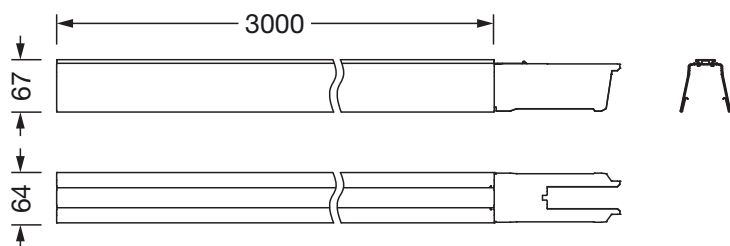

Cod. articolo: 51TR6FE | GTIN (EAN): 4058352265154

Dimensioni:

È obbligatorio osservare le istruzioni di montaggio durante la pianificazione e l'installazione dell'installazione elettrica (reperibili su www.siteco.com)

Tolleranze relative ai dati termici, elettrici e fotometrici secondo IEC 62722

Dati soggetti a cambiamento - Salvo errori e omissioni - Assicuratevi di utilizzare sempre l'ultima versione