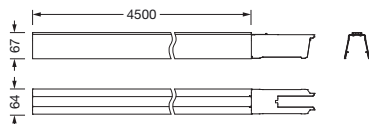

Cod. articolo: 51TR6JE | GTIN (EAN): 4058352265185

Descrizione prodotto:

Licross®, canale portante, in lamiera di acciaio, zincata, verniciatura in bobina, alluminio brillante (RAL 9006), lunghezza: 4.500 mm, larghezza: 64 mm, altezza: 67mm, cablaggio passante: 14x 2,5mm², grado di protezione (totale): massimo IP64, a seconda dei listelli e degli accessori utilizzati, classe di isolamento (totale): classe isolamento I (messa a terra), marchi di qualità: CE, UKCA, conformità LABS testata secondo VDMA 24364:2018-05, unità d'imballo: 1 pezzo

Peso (kg): 7,6
GTIN (EAN): 4058352265185

È obbligatorio osservare le istruzioni di montaggio durante la pianificazione e l'installazione dell'installazione elettrica (reperibili su www.siteco.com)

Tolleranze relative ai dati termici, elettrici e fotometrici secondo IEC 62722