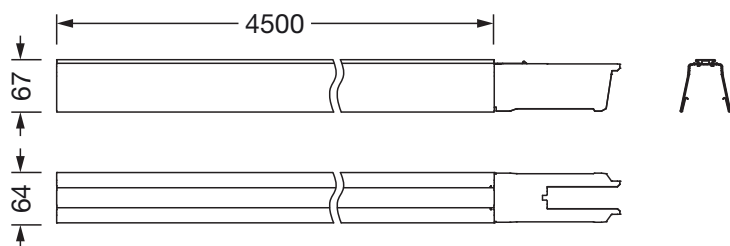

Collegamento elettrico

- Cablaggio passante: 14x 2,5mm²

Dimensioni, Peso

- Lunghezza: 4500mm
- Larghezza: 64mm
- Altezza: 67mm
- Peso: 7,6kg

Cod. articolo: 51TR6JE | GTIN (EAN): 4058352265185

Dimensioni:

È obbligatorio osservare le istruzioni di montaggio durante la pianificazione e l'installazione dell'installazione elettrica (reperibili su www.siteco.com)