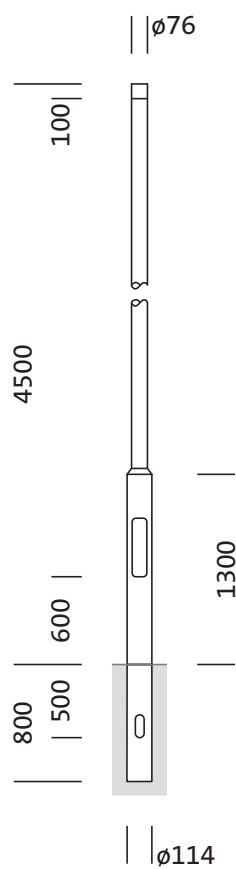

Cod. articolo: 5NY231745AM00 | GTIN (EAN): 4039806381880

Dimensioni:

È obbligatorio osservare le istruzioni di montaggio durante la pianificazione e l'installazione dell'installazione elettrica (reperibili su www.siteco.com)

Tolleranze relative ai dati termici, elettrici e fotometrici secondo IEC 62722

Dati soggetti a cambiamento - Salvo errori e omissioni - Assicuratevi di utilizzare sempre l'ultima versione