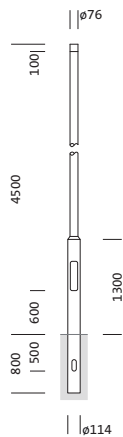

Cod. articolo: 5NY231745AM00 | GTIN (EAN): 4039806381880

## Descrizione prodotto:

palo, palo, cilindrico rastremato, in acciaio, zincato, altezza: 4,5m, imbocco: 76mm (su palo diritto), messa a terra: alt.= 800mm / Ø= 114mm, norma: DIN EN 40, unità d'imballo: 1 pezzo

Peso (kg): 35,6  
GTIN (EAN): 4039806381880

Cod. articolo: 5NY231745AM00 | GTIN (EAN): 4039806381880

### Dimensioni, Peso

- Altezza: 4,5m
- Peso: 35,6kg
- Imbocco palo: imbocco: 76mm
- Messa a terra: alt.= 800mm / Ø= 114mm

Cod. articolo: 5NY231745AM00 | GTIN (EAN): 4039806381880