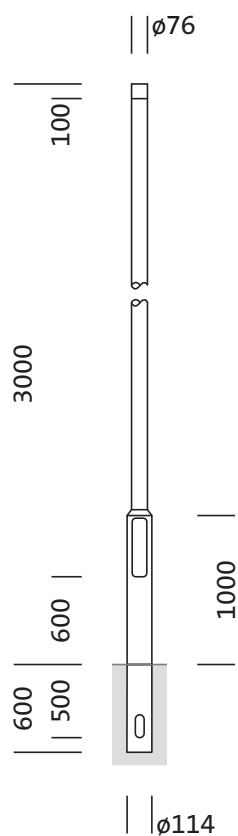

Cod. articolo: 5NY231730AM00 | GTIN (EAN): 4039806381477

Descrizione prodotto:

palo, palo, cilindrico rastremato, in acciaio, zincato, altezza: 3m, imbocco: 76mm (su palo diritto), messa a terra: alt.= 600mm / Ø= 114mm, norma: DIN EN 40, unità d'imballo: 1 pezzo

Peso (kg): 23,6
GTIN (EAN): 4039806381477

Cod. articolo: 5NY231730AM00 | GTIN (EAN): 4039806381477

Descrizione tecnica dettagliata:

Dati caratteristici

- Tipo prodotto: palo
- Nome del prodotto: palo
- Cod. articolo: 5NY231730AM00

Certificati, Norme

- Norma: DIN EN 40

Materiale, Colore

- palo: acciaio, zincato, cilindrico rastremato

Dimensioni, Peso

- Altezza: 3m
- Peso: 23,6kg
- Imbocco palo: imbocco: 76mm
- Messa a terra: alt.= 600mm / Ø= 114mm

Cod. articolo: 5NY231730AM00 | GTIN (EAN): 4039806381477

Dimensioni:

È obbligatorio osservare le istruzioni di montaggio durante la pianificazione e l'installazione dell'installazione elettrica (reperibili su www.siteco.com)