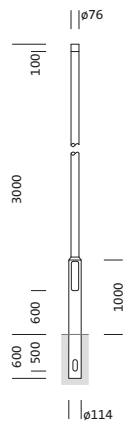

Cod. articolo: 5NY231730AM00 | GTIN (EAN): 4039806381477

Descrizione prodotto:

palo, palo, cilindrico rastremato, in acciaio, zincato, altezza: 3m, imbocco: 76mm (su palo diritto), messa a terra: alt.= 600mm / Ø= 114mm, norma: DIN EN 40, unità d'imballo: 1 pezzo

Peso (kg): 23,6
GTIN (EAN): 4039806381477

Cod. articolo: 5NY231730AM00 | GTIN (EAN): 4039806381477

Descrizione tecnica dettagliata:

Dati caratteristici

- Tipo prodotto: palo
- Nome del prodotto: palo
- Cod. articolo: 5NY231730AM00

Certificati, Norme

- Norma: DIN EN 40

Materiale, Colore

- palo: acciaio, zincato, cilindrico rastremato

Dimensioni, Peso

- Altezza: 3m
- Peso: 23,6kg
- Imbocco palo: imbocco: 76mm
- Messa a terra: alt.= 600mm / Ø= 114mm

Cod. articolo: 5NY231730AM00 | GTIN (EAN): 4039806381477

Dimensioni:

È obbligatorio osservare le istruzioni di montaggio durante la pianificazione e l'installazione dell'installazione elettrica (reperibili su www.siteco.com)