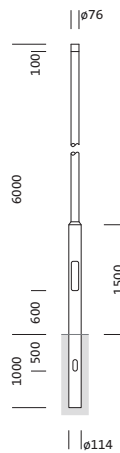

Cod. articolo: 5NY231760AM00 | GTIN (EAN): 4039806382283

Descrizione prodotto:

palo, palo, cilindrico rastremato, in acciaio, zincato, altezza: 6,0m, imbocco: 76mm (su palo diritto), messa a terra: alt.= 1000mm / Ø= 114mm, norma: DIN EN 40, unità d'imballo: 1 pezzo

Peso (kg): 53,7
GTIN (EAN): 4039806382283

Cod. articolo: 5NY231760AM00 | GTIN (EAN): 4039806382283

Descrizione tecnica dettagliata:

Dati caratteristici

- Tipo prodotto: palo
- Nome del prodotto: palo
- Cod. articolo: 5NY231760AM00

Certificati, Norme

- Norma: DIN EN 40

Materiale, Colore

- palo: acciaio, zincato, cilindrico rastremato

Dimensioni, Peso

- Altezza: 6,0m
- Peso: 53,7kg
- Imbocco palo: imbocco: 76mm
- Messa a terra: alt.= 1000mm / Ø= 114mm

Cod. articolo: 5NY231760AM00 | GTIN (EAN): 4039806382283

Dimensioni:

È obbligatorio osservare le istruzioni di montaggio durante la pianificazione e l'installazione dell'installazione elettrica (reperibili su www.siteco.com)