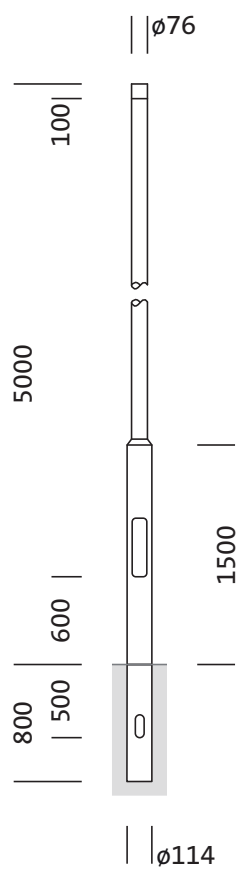

Cod. articolo: 5NY231750AM00 | GTIN (EAN): 4039806382085

Dimensioni:

È obbligatorio osservare le istruzioni di montaggio durante la pianificazione e l'installazione dell'installazione elettrica (reperibili su www.siteco.com)

Tolleranze relative ai dati termici, elettrici e fotometrici secondo IEC 62722

Dati soggetti a cambiamento - Salvo errori e omissioni - Assicuratevi di utilizzare sempre l'ultima versione