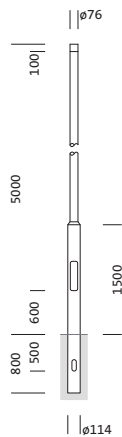

## Descrizione prodotto:

palo, palo, cilindrico rastremato, in acciaio, zincato, altezza: 5,0m, imbocco: 76mm (su palo diritto), messa a terra: alt.= 800mm / Ø= 114mm, norma: DIN EN 40, unità d'imballo: 1 pezzo

Peso (kg): 40,3  
GTIN (EAN): 4039806382085

Cod. articolo: 5NY231750AM00 | GTIN (EAN): 4039806382085

### Dati caratteristici

- Tipo prodotto: palo
- Nome del prodotto: palo
- Cod. articolo: 5NY231750AM00

### Dimensioni, Peso

- Altezza: 5,0m
- Peso: 40,3kg
- Imbocco palo: imbocco: 76mm
- Messa a terra: alt.= 800mm / Ø= 114mm

Cod. articolo: 5NY231750AM00 | GTIN (EAN): 4039806382085