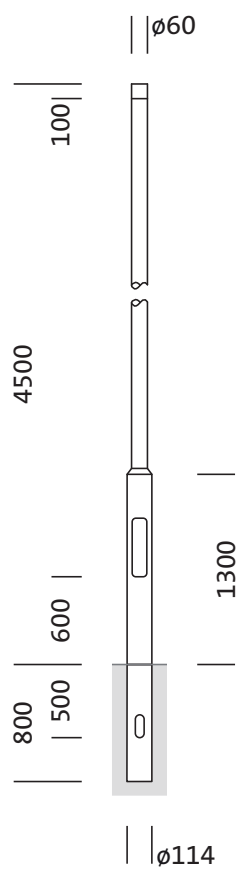

Cod. articolo: 5NY231645AM00 | GTIN (EAN): 4039806381286

Dimensioni:

È obbligatorio osservare le istruzioni di montaggio durante la pianificazione e l'installazione dell'installazione elettrica (reperibili su www.siteco.com)

Tolleranze relative ai dati termici, elettrici e fotometrici secondo IEC 62722

Dati soggetti a cambiamento - Salvo errori e omissioni - Assicuratevi di utilizzare sempre l'ultima versione