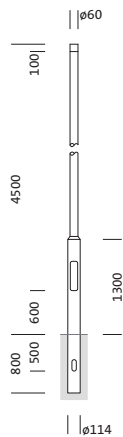

È obbligatorio osservare le istruzioni di montaggio durante la pianificazione e l'installazione dell'installazione elettrica (reperibili su www.siteco.com)

Tolleranze relative ai dati termici, elettrici e fotometrici secondo IEC 62722

Dati soggetti a cambiamento - Salvo errori e omissioni - Assicuratevi di utilizzare sempre l'ultima versione