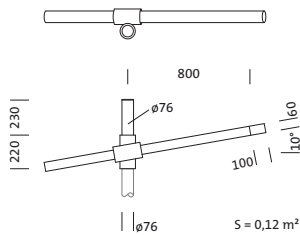

Cod. articolo: 5NY0430M108E8 | GTIN (EAN): 4039806806697

Descrizione prodotto:

Luzern, braccio da palo, braccio di design, in acciaio, zincato e verniciato, ferro micaceo Siteco® (DB 702S), braccio singolo, imbocco: 76mm (su palo diritto), dimensioni braccio: 800mm, unità d'imballo: 1 pezzo

Peso (kg): 15,0
GTIN (EAN): 4039806806697

È obbligatorio osservare le istruzioni di montaggio durante la pianificazione e l'installazione dell'installazione elettrica (reperibili su www.siteco.com)

Tolleranze relative ai dati termici, elettrici e fotometrici secondo IEC 62722

- Tipo prodotto: braccio da palo
- Nome del prodotto: Luzern
- Cod. articolo: 5NY0430M108E8

Materiale, Colore

- braccio di design: acciaio, zincato e verniciato, ferro micaceo Siteco® (DB 702S)
- Specifica di colore: ferro micaceo Siteco® (DB 702S)

Dimensioni, Peso

- Peso: 15,0kg
- Imbocco palo: imbocco: 76mm

Cod. articolo: 5NY0430M108E8 | GTIN (EAN): 4039806806697

Dimensioni:

È obbligatorio osservare le istruzioni di montaggio durante la pianificazione e l'installazione dell'installazione elettrica (reperibili su www.siteco.com)