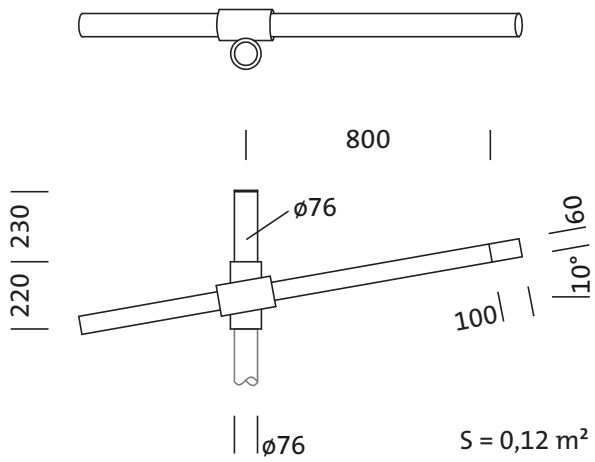

Cod. articolo: 5NY0430M108E8 | GTIN (EAN): 4039806806697

Descrizione prodotto:

Luzern, braccio da palo, braccio di design, in acciaio, zincato e verniciato, ferro micaceo Siteco® (DB 702S), braccio singolo, imbocco: 76mm (su palo diritto), dimensioni braccio: 800mm, unità d'imballo: 1 pezzo

Peso (kg): 15,0
GTIN (EAN): 4039806806697

È obbligatorio osservare le istruzioni di montaggio durante la pianificazione e l'installazione dell'installazione elettrica (reperibili su www.siteco.com)

Tolleranze relative ai dati termici, elettrici e fotometrici secondo IEC 62722

- Tipo prodotto: braccio da palo
- Nome del prodotto: Luzern
- Cod. articolo: 5NY0430M108E8

Materiale, Colore

- braccio di design: acciaio, zincato e verniciato, ferro micaceo Siteco® (DB 702S)
- Specifica di colore: ferro micaceo Siteco® (DB 702S)

Dimensioni, Peso

- Peso: 15,0kg
- Imbocco palo: imbocco: 76mm

Cod. articolo: 5NY0430M108E8 | GTIN (EAN): 4039806806697

Dimensioni:

È obbligatorio osservare le istruzioni di montaggio durante la pianificazione e l'installazione dell'installazione elettrica (reperibili su www.siteco.com)