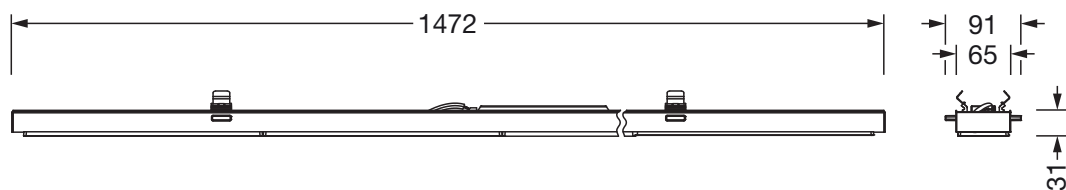

- Collegamento: sistema di connessione: presa
- Tensione nominale: 220..240V, 50/60Hz, AC

Dimensioni, Peso

- Lunghezza: 1472mm
- Larghezza: 91mm
- Altezza: 53mm
- Peso: 1,4kg

Durata di vita

- Vita utile di misurazione: 50000 ore (L85/B50) con TA = 25°C

Cod. articolo: 51RE12MB48B | GTIN (EAN): 4058352586617

Dimensioni:

È obbligatorio osservare le istruzioni di montaggio durante la pianificazione e l'installazione dell'installazione elettrica (reperibili su www.siteco.com)