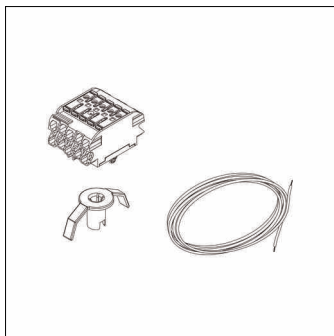

Cod. articolo: 58FV005 | GTIN (EAN): 4058352409503

Descrizione prodotto:

Monsun® 11/21, cablaggio passante, tipo di montaggio: montaggio a incasso, kit cablaggio passante, 5 conduttori, 2,5mm², lunghezza cavo: 1,4m, morsetto, 5 poli, max. 2,5mm², con conduttore di protezione, classe di isolamento (totale): classe isolamento I (messa a terra), unità d'imballo: 1 pezzo

Peso (kg): 0,1
GTIN (EAN): 4058352409503

Cod. articolo: 58FV005 | GTIN (EAN): 4058352409503

Descrizione tecnica dettagliata:

Dati caratteristici

- Tipo prodotto: cablaggio passante
- Nome del prodotto: Monsun® 11/21
- Cod. articolo: 58FV005

Illuminotecnica | Equipaggiamento | Alimentatore

Componenti 1

Lampade:

- Supplemento: per il cablaggio passante all'interno di un apparecchio di illuminazione, il kit cablaggio passante include il conduttore resistente al calore, i morsetti e il materiale di fissaggio

Dimensioni, Peso

- Peso: 0,1kg