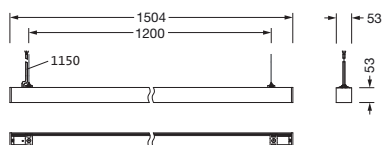

Cod. articolo: 51MX34DB39W | **GTIN (EAN):** 4058352605738

Descrizione prodotto: Sil21,ELD-L,darkrefl,9160lm830,DA2,wh

Silica® 21, apparecchio per ufficio, conduzione primaria della luce con riflettore darklight, in PMMA, nero, uscita luce: a distribuzione diretta/indiretta distribuzione, distribuzione luminosa primaria: asimmetrica, tipo di montaggio: montaggio a sospensione, LED, flusso luminoso di misurazione: 9.160lm, efficienza luminosa: 123lm/W, colore della luce: 830, temperatura di colore: 3000K, con morsetto, a 3+2 poli, max. 2,5mm², allacciamento alla rete: 220..240V, AC, 50/60Hz, potenza di misurazione: 74,6W, alloggiamento lampada, in alluminio, bianco traffico (RAL 9016), lunghezza: 1.504mm, larghezza: 53mm, altezza: 53mm, grado di protezione (totale): IP20, classe di isolamento (totale): classe isolamento I (messa a terra), marchi di qualità: CE, temperatura ambiente operativa ammessa: 0..+35°C, norma: EN 50419, unità d'imballo: 1 pezzo

IP 20  

Lampade:	LED
Peso (kg):	3,5
GTIN (EAN):	4058352605738

Cod. articolo: 51MX34DB39W | GTIN (EAN): 4058352605738

Descrizione tecnica dettagliata: Sil21,ELD-L,darkrefl,9160lm830,DA2,wh

Dati caratteristici

Materiale, Colore

- alloggiamento lampada: alluminio, bianco traffico (RAL 9016)
- Specifica di colore: bianco traffico (RAL 9016)

Montaggio

- Tipo di installazione, luogo di installazione: montaggio a sospensione
- Disposizione: disposizione singola

Collegamento elettrico

- Collegamento: morsetto, a 3+2 poli, max. 2,5mm²
- Tensione nominale: 220..240V, 50/60Hz, AC

Dimensioni, Peso

- Lunghezza: 1504mm
- Larghezza: 53mm
- Altezza: 53mm
- Peso: 3,5kg

Durata di vita