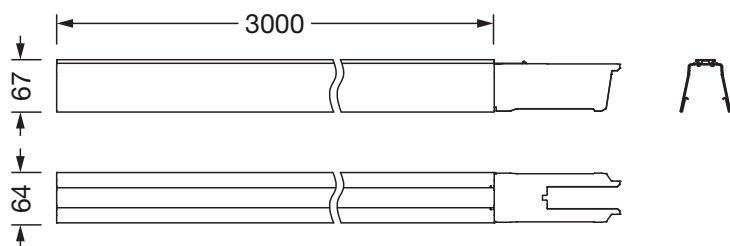

Collegamento elettrico

- Cablaggio passante: 7x 2,5mm²

Dimensioni, Peso

- Lunghezza: 3000mm
- Larghezza: 64mm
- Altezza: 67mm
- Peso: 4,7kg

Cod. articolo: 51TR6F7 | GTIN (EAN): 4058352242537

Dimensioni:

È obbligatorio osservare le istruzioni di montaggio durante la pianificazione e l'installazione dell'installazione elettrica (reperibili su www.siteco.com)