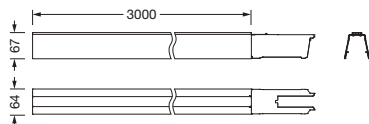

Cod. articolo: 51TR6F7 | GTIN (EAN): 4058352242537

Descrizione prodotto:

Licross®, canale portante, in lamiera di acciaio, zincata, verniciatura in bobina, alluminio brillante (RAL 9006), lunghezza: 3.000 mm, larghezza: 64 mm, altezza: 67mm, cablaggio passante: 7x 2,5mm², grado di protezione (totale): massimo IP64, a seconda dei listelli e degli accessori utilizzati, classe di isolamento (totale): classe isolamento I (messa a terra), marchi di qualità: CE, UKCA, conformità LABS testata secondo VDMA 24364:2018-05, unità d'imballo: 1 pezzo

Peso (kg): 4,7
GTIN (EAN): 4058352242537

È obbligatorio osservare le istruzioni di montaggio durante la pianificazione e l'installazione dell'installazione elettrica (reperibili su www.siteco.com)

Tolleranze relative ai dati termici, elettrici e fotometrici secondo IEC 62722