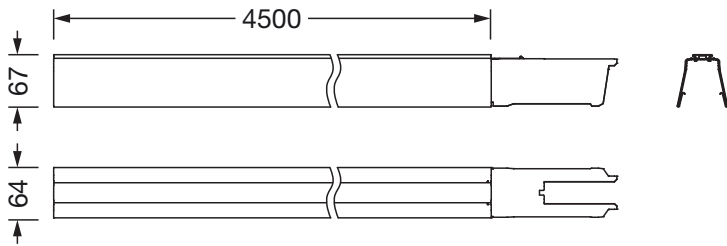

Collegamento elettrico

- Cablaggio passante: 7x 2,5mm²

Dimensioni, Peso

- Lunghezza: 4500mm
- Larghezza: 64mm
- Altezza: 67mm
- Peso: 6,9kg

Cod. articolo: 51TR6J7 | GTIN (EAN): 4058352242599

Dimensioni:

È obbligatorio osservare le istruzioni di montaggio durante la pianificazione e l'installazione dell'installazione elettrica (reperibili su www.siteco.com)