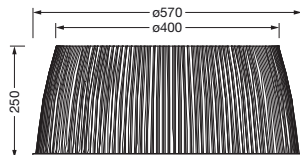

Cod. articolo: 59HC91004 | GTIN (EAN): 4058352463222

Descrizione prodotto:

Highbay 31 L, riflettore, conduzione primaria della luce con riflettore, in alluminio, Alu-Soft, uscita luce: diretta distribuzione, distribuzione luminosa primaria: rotazionalmente simmetrico, tipo di montaggio: a plafone, diametro: 590mm, altezza: 250mm, unità d'imballo: 1 pezzo

Peso (kg): 1,5
GTIN (EAN): 4058352463222

È obbligatorio osservare le istruzioni di montaggio durante la pianificazione e l'installazione dell'installazione elettrica (reperibili su www.siteco.com)

Tolleranze relative ai dati termici, elettrici e fotometrici secondo IEC 62722

Montaggio

- Tipo di installazione, luogo di installazione: a plafone, su apparecchio di illuminazione
- Disposizione: disposizione singola

Dimensioni, Peso

- Diametro: 590mm
- Altezza: 250mm
- Peso: 1,5kg