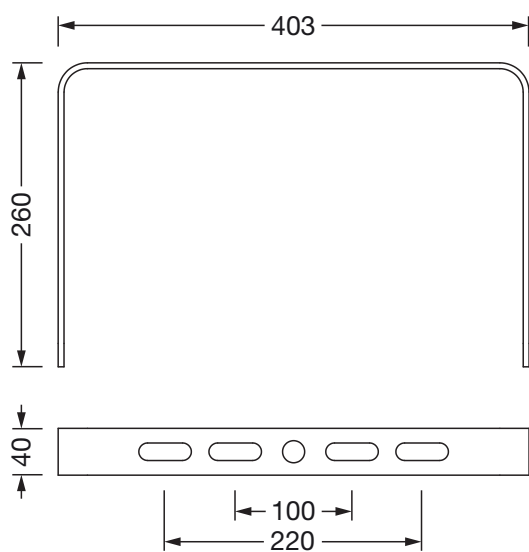

- Tipo prodotto: staffa portante
- Nome del prodotto: Highbay 31 L
- Cod. articolo: 59HC92002

Materiale, Colore

- staffa portante: acciaio, alluminio grigiastro (RAL 9007)
- Specifica di colore: alluminio grigiastro (RAL 9007)

Montaggio

- Tipo di installazione, luogo di installazione: a plafone, al soffitto

Dimensioni, Peso

- Larghezza: 403mm
- Altezza: 260mm
- Peso: 1,2kg

Cod. articolo: 59HC92002 | GTIN (EAN): 4058352463260

Dimensioni: