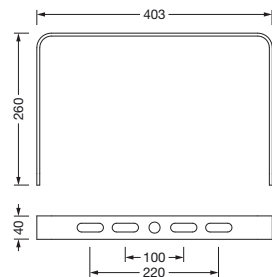

Cod. articolo: 59HC92002 | GTIN (EAN): 4058352463260

Descrizione prodotto:

Highbay 31 L, staffa portante, tipo di montaggio: a plafone, staffa portante, in acciaio, alluminio grigiastro (RAL 9007), larghezza: 403mm, altezza: 260mm, unità d'imballo: 1 pezzo

Peso (kg): 1,2
GTIN (EAN): 4058352463260

È obbligatorio osservare le istruzioni di montaggio durante la pianificazione e l'installazione dell'installazione elettrica (reperibili su www.siteco.com)

Tolleranze relative ai dati termici, elettrici e fotometrici secondo IEC 62722

Montaggio

- Tipo di installazione, luogo di installazione: a plafone, al soffitto

Dimensioni, Peso

- Larghezza: 403mm
- Altezza: 260mm
- Peso: 1,2kg

Cod. articolo: 59HC92002 | GTIN (EAN): 4058352463260

Dimensioni: