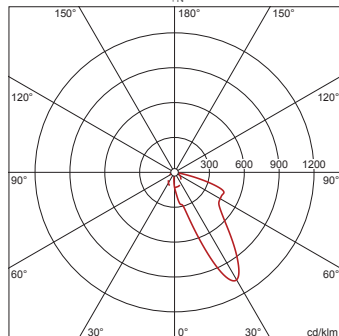

Lunis 11 micro round, downlight, controllo della luce con wallwasher, in alluminio a elevata riflessione, brillantato, uscita luce: diretta distribuzione, LED flusso luminoso di misurazione: 1.320lm, colore della luce: 830, con morsetto, a 3 poli, allacciamento alla rete: 220..230V, AC, 50/60Hz, LED-Modulo, in alluminio, brillantato, bianco, diametro: 114mm, spessore di fissaggio: 1..40mm, anello per montaggio a incasso, in materiale plastico, bianco traffico (RAL 9016), grado di protezione (totale): IP20, classe di isolamento (totale): classe isolamento II (messa a terra), marchi di qualità: CE, temperatura ambiente ammessa per locali interni: 0..+35°C, unità d'imballo: 1 pezzo

IP 20

4058352105450
51DJ11B71WF21

LED 3000K / CRI ≥ 80 Φ_{N} 1320 lm

Lampade: LED
Peso (kg): 0,5
GTIN (EAN): 4058352105450