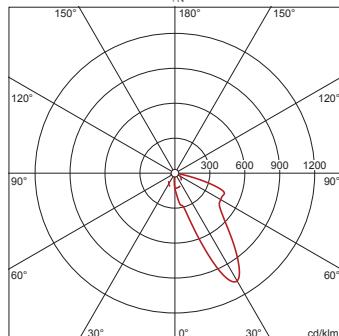

Cod. articolo: 51DJ11B71WF21 | GTIN (EAN): 4058352105450

Dati di progetto:

51DJ11B71WF21: 1x LED
3000K / CRI ≥ 80

4058352105450

51DJ11B71WF21

LED 3000K / CRI ≥ 80 Φ_N 1320 lm

I_{max} 1068 cd/klm a γ 30°

Valori di luminanza (cd/m²)

C 0/180
L₈₀ 214759
L₇₀ 906125
L₆₅ 766785

UGR 43,3 35,3
X 4H Y 8H ρ 70/50/20 S 0,25H

Nr. di apparecchi nel locale

Fattori di riflessione 70/50/20

Em(lx)	100		200		500	
Lh(m)	2,5	3,0	2,5	3,0	2,5	3,0
20 m²	2,4	2,6	4,7	5,2	12	13
30 m²	3,9	4,7	7,8	9,4	20	23
40 m²	4,4	5,2	8,9	10	22	26
50 m²	5,3	6,1	11	12	26	31
75 m²	8,3	9,5	17	19	41	47
100 m²	9,9	11	20	22	49	54
500 m²	45	47	90	93	224	233

Fattore di manutenzione 0,8 Rh = Lh

È obbligatorio osservare le istruzioni di montaggio durante la pianificazione e l'installazione dell'installazione elettrica (reperibili su www.siteco.com)

Tolleranze relative ai dati termici, elettrici e fotometrici secondo IEC 62722

Dati soggetti a cambiamento - Salvo errori e omissioni - Assicuratevi di utilizzare sempre l'ultima versione