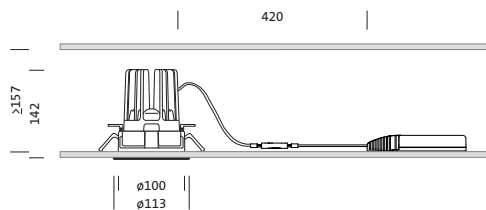

Cod. articolo: 51DJ11B71WF21 | GTIN (EAN): 4058352105450

Descrizione prodotto:

Lunis 11 micro round, downlight, controllo della luce con wallwasher, in alluminio a elevata riflessione, brillantato, uscita luce: diretta distribuzione, LED flusso luminoso di misurazione: 1.320lm, colore della luce: 830, con morsetto, a 3 poli, allacciamento alla rete: 220..230V, AC, 50/60Hz, LED-Modulo, in alluminio, brillantato, bianco, diametro: 114mm, spessore di fissaggio: 1..40mm, anello per montaggio a incasso, in materiale plastico, bianco traffico (RAL 9016), grado di protezione (totale): IP20, classe di isolamento (totale): classe isolamento II (messa a terra), marchi di qualità: CE, temperatura ambiente ammessa per locali interni: 0..+35°C, unità d'imballo: 1 pezzo

IP 20  

4058352105450
51DJ11B71WF21

LED 3000K / CRI ≥ 80 Φ_{N} 1320 lm

Lampade: LED
Peso (kg): 0,5
GTIN (EAN): 4058352105450

È obbligatorio osservare le istruzioni di montaggio durante la pianificazione e l'installazione dell'installazione elettrica (reperibili su www.siteco.com)

Illuminotecnica:

- Conduzione della luce: wallwasher in alluminio a elevata riflessione, brillantato
- Simmetria: distribuzione asimmetrica
- Uscita luce: distribuzione diretta

Lampade:

- Lampada: con LED
- Flusso luminoso di misurazione: 1320lm
- Efficienza luminosa: 67lm/W
- Temperatura di colore: 3000K
- Indice di resa cromatica: CRI > 80
- Colore della luce: 830
- SDCM (Standard Deviation of Colour Matching): MacAdam \leq 3 SDCM (iniziale)
- Potenza di misurazione: 20W

Collegamento elettrico

- Collegamento: morsetto, a 3 poli
- Tensione nominale: 220..230V, 50/60Hz, AC

Dimensioni, Peso

- Diametro: 114mm
- Altezza: 144mm
- Peso: 0,5kg

Durata di vita

- Vita utile di misurazione: 50000 ore (L85/B50) con TA = 25°C