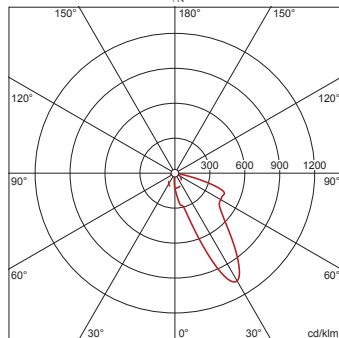

Cod. articolo: 51DJ11B71WG21 | GTIN (EAN): 4058352105399

Dati di progetto:

51DJ11B71WG21: 1x LED
4000K / CRI ≥ 80

4058352105399

51DJ11B71WG21

LED 4000K / CRI ≥ 80 Φ_N 1400 lm

I_{max} 1068 cd/klm a γ 30°

Valori di luminanza (cd/m²)

C 0/180
L₈₀ 227775
L₇₀ 961042
L₆₅ 813256

UGR 43,5 35,5
X 4H Y 8H ρ 70/50/20 S 0,25H

Nr. di apparecchi nel locale

Fattori di riflessione 70/50/20

Em(lx)	100		200		500	
Lh(m)	2,5	3,0	2,5	3,0	2,5	3,0
20 m²	2,2	2,4	4,5	4,9	11	12
30 m²	3,7	4,4	7,4	8,8	18	22
40 m²	4,2	4,9	8,4	9,8	21	25
50 m²	5,0	5,8	10,0	12	25	29
75 m²	7,8	8,9	16	18	39	45
100 m²	9,3	10	19	21	47	51
500 m²	42	44	85	88	211	220

Fattore di manutenzione 0,8 Rh = Lh

È obbligatorio osservare le istruzioni di montaggio durante la pianificazione e l'installazione dell'installazione elettrica (reperibili su www.siteco.com)

Tolleranze relative ai dati termici, elettrici e fotometrici secondo IEC 62722

Dati soggetti a cambiamento - Salvo errori e omissioni - Assicuratevi di utilizzare sempre l'ultima versione