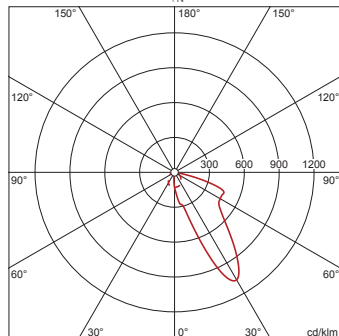

Lunis 11 micro round, downlight, controllo della luce con wallwasher, in alluminio a elevata riflessione, brillantato, uscita luce: diretta distribuzione, LED flusso luminoso di misurazione: 1.400lm, colore della luce: 840, con morsetto, a 3 poli, allacciamento alla rete: 220..230V, AC, 50/60Hz, LED-Modulo, in alluminio, brillantato, bianco, diametro: 114mm, spessore di fissaggio: 1..40mm, anello per montaggio a incasso, in materiale plastico, bianco traffico (RAL 9016), grado di protezione (totale): IP20, classe di isolamento (totale): classe isolamento II (messa a terra), marchi di qualità: CE, temperatura ambiente ammessa per locali interni: 0..+35°C, unità d'imballo: 1 pezzo

IP 20

4058352105399
51DJ11B71WG21

LED 4000K / CRI ≥ 80 Φ_{N} 1400 lm

Lampade: LED
Peso (kg): 0,5
GTIN (EAN): 4058352105399