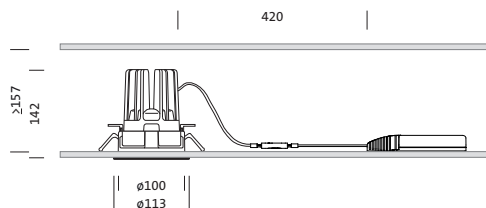

Cod. articolo: 51DJ11B71WG21 | GTIN (EAN): 4058352105399

Descrizione prodotto:

Lunis 11 micro round, downlight, controllo della luce con wallwasher, in alluminio a elevata riflessione, brillantato, uscita luce: diretta distribuzione, LED flusso luminoso di misurazione: 1.400lm, colore della luce: 840, con morsetto, a 3 poli, allacciamento alla rete: 220..230V, AC, 50/60Hz, LED-Modulo, in alluminio, brillantato, bianco, diametro: 114mm, spessore di fissaggio: 1..40mm, anello per montaggio a incasso, in materiale plastico, bianco traffico (RAL 9016), grado di protezione (totale): IP20, classe di isolamento (totale): classe isolamento II (messa a terra), marchi di qualità: CE, temperatura ambiente ammessa per locali interni: 0..+35°C, unità d'imballo: 1 pezzo

IP 20  

4058352105399
51DJ11B71WG21

LED 4000K / CRI ≥ 80 Φ_{N} 1400 lm

Lampade: LED
Peso (kg): 0,5
GTIN (EAN): 4058352105399

È obbligatorio osservare le istruzioni di montaggio durante la pianificazione e l'installazione dell'installazione elettrica (reperibili su www.siteco.com)

Illuminotecnica:

- Conduzione della luce: wallwasher in alluminio a elevata riflessione, brillantato
- Simmetria: distribuzione asimmetrica
- Uscita luce: distribuzione diretta

Lampade:

- Lampada: con LED
- Flusso luminoso di misurazione: 1400lm
- Efficienza luminosa: 71lm/W
- Temperatura di colore: 4000K
- Indice di resa cromatica: CRI > 80
- Colore della luce: 840
- SDCM (Standard Deviation of Colour Matching): MacAdam \leq 3 SDCM (iniziale)
- Potenza di misurazione: 20W

Collegamento elettrico

- Collegamento: morsetto, a 3 poli
- Tensione nominale: 220..230V, 50/60Hz, AC

Dimensioni, Peso

- Diametro: 114mm
- Altezza: 144mm
- Peso: 0,5kg

Durata di vita

- Vita utile di misurazione: 50000 ore (L85/B50) con TA = 25°C