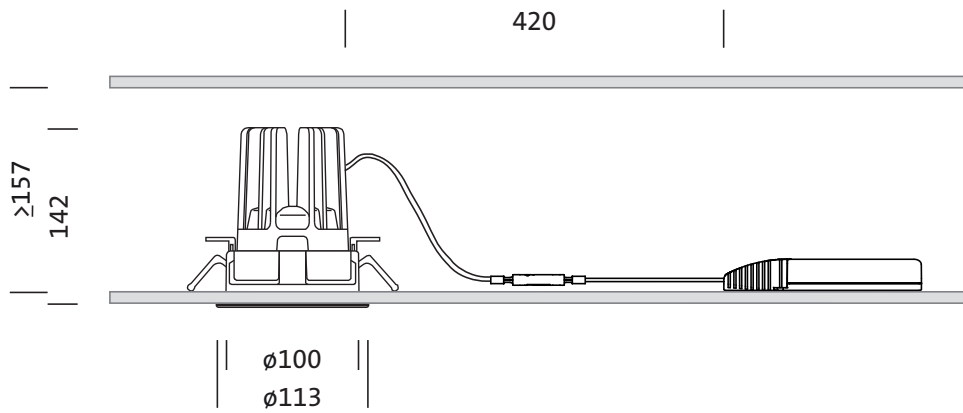

Cod. articolo: 51DJ11B71WG21 | GTIN (EAN): 4058352105399

Dimensioni: