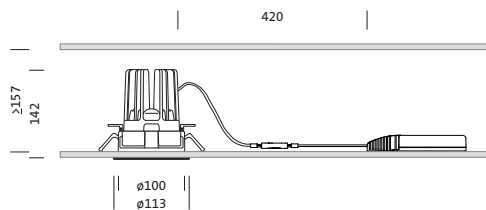

Cod. articolo: 51DJ11CD1WF21 | GTIN (EAN): 4058352105436

Descrizione prodotto:

Lunis 11 micro round, downlight, controllo della luce con wallwasher, in alluminio a elevata riflessione, brillantato, uscita luce: diretta distribuzione, LED flusso luminoso di misurazione: 1.320lm, colore della luce: 830, con morsetto, a 5 poli, allacciamento alla rete: 220..230V, AC, 50/60Hz, LED-Modulo, in alluminio, brillantato, bianco, diametro: 114mm, spessore di fissaggio: 1..40mm, anello per montaggio a incasso, in materiale plastico, bianco traffico (RAL 9016), grado di protezione (totale): IP20, classe di isolamento (totale): classe isolamento II (messa a terra), marchi di qualità: CE, temperatura ambiente ammessa per locali interni: 0..+35°C, unità d'imballo: 1 pezzo

IP 20  

4058352105436
51DJ11CD1WF21

LED 3000K / CRI ≥ 80 Φ_{N} 1320 lm

Lampade: LED
Peso (kg): 0,5
GTIN (EAN): 4058352105436

È obbligatorio osservare le istruzioni di montaggio durante la pianificazione e l'installazione dell'installazione elettrica (reperibili su www.siteco.com)

Illuminotecnica:

- Conduzione della luce: wallwasher in alluminio a elevata riflessione, brillantato
- Simmetria: distribuzione asimmetrica
- Uscita luce: distribuzione diretta

Lampade:

- Lampada: con LED
- Flusso luminoso di misurazione: 1320lm
- Efficienza luminosa: 67lm/W
- Temperatura di colore: 3000K
- Indice di resa cromatica: CRI > 80
- Colore della luce: 830
- SDCM (Standard Deviation of Colour Matching): MacAdam \leq 3 SDCM (iniziale)
- Potenza di misurazione: 20W

Collegamento elettrico

- Collegamento: morsetto, a 5 poli
- Tensione nominale: 220..230V, 50/60Hz, AC

Dimensioni, Peso

- Diametro: 114mm
- Altezza: 144mm
- Peso: 0,5kg

Durata di vita

- Vita utile di misurazione: 50000 ore (L85/B50) con TA = 25°C