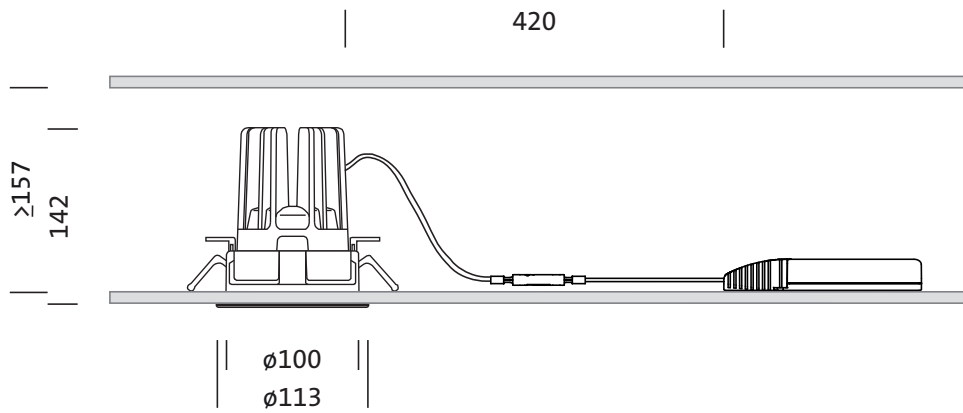

Cod. articolo: 51DJ11CD1WF21 | GTIN (EAN): 4058352105436

Dimensioni: