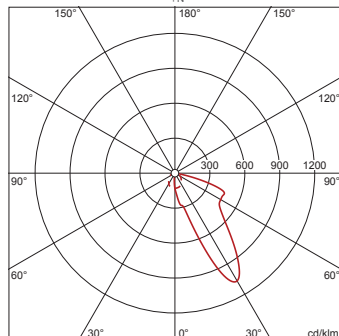

Cod. articolo: 51DJ11CD1WF21 | GTIN (EAN): 4058352105436

Dati di progetto:

51DJ11CD1WF21: 1x LED
3000K / CRI ≥ 80

4058352105436

51DJ11CD1WF21

LED 3000K / CRI ≥ 80 Φ_N 1320 lm

I_{max} 1068 cd/klm a γ 30°

Valori di luminanza (cd/m²)

C 0/180
L₈₀ 214759
L₇₀ 906125
L₆₅ 766785

UGR 43,3 35,3
X 4H Y 8H ρ 70/50/20 S 0,25H

Nr. di apparecchi nel locale

Fattori di riflessione 70/50/20

Em(lx)	100		200		500	
Lh(m)	2,5	3,0	2,5	3,0	2,5	3,0
20 m²	2,4	2,6	4,7	5,2	12	13
30 m²	3,9	4,7	7,8	9,4	20	23
40 m²	4,4	5,2	8,9	10	22	26
50 m²	5,3	6,1	11	12	26	31
75 m²	8,3	9,5	17	19	41	47
100 m²	9,9	11	20	22	49	54
500 m²	45	47	90	93	224	233

Fattore di manutenzione 0,8 Rh = Lh

È obbligatorio osservare le istruzioni di montaggio durante la pianificazione e l'installazione dell'installazione elettrica (reperibili su www.siteco.com)

Tolleranze relative ai dati termici, elettrici e fotometrici secondo IEC 62722

Dati soggetti a cambiamento - Salvo errori e omissioni - Assicuratevi di utilizzare sempre l'ultima versione