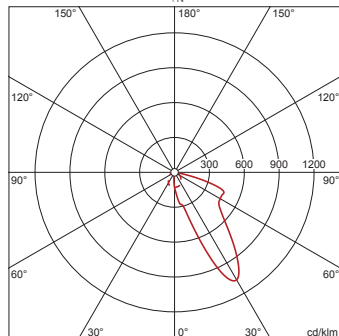

Lunis 11 micro round, downlight, controllo della luce con wallwasher, in alluminio a elevata riflessione, brillantato, uscita luce: diretta distribuzione, LED flusso luminoso di misurazione: 1.320lm, colore della luce: 830, con morsetto, a 5 poli, allacciamento alla rete: 220..230V, AC, 50/60Hz, LED-Modulo, in alluminio, brillantato, bianco, diametro: 114mm, spessore di fissaggio: 1..40mm, anello per montaggio a incasso, in materiale plastico, bianco traffico (RAL 9016), grado di protezione (totale): IP20, classe di isolamento (totale): classe isolamento II (messa a terra), marchi di qualità: CE, temperatura ambiente ammessa per locali interni: 0..+35°C, unità d'imballo: 1 pezzo

IP 20

4058352105436
51DJ11CD1WF21

LED 3000K / CRI ≥ 80 Φ_{N} 1320 lm

Lampade: LED
Peso (kg): 0,5
GTIN (EAN): 4058352105436