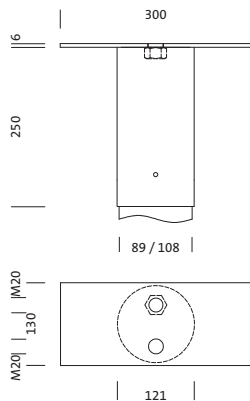

## Descrizione prodotto:

Floodlight FL 20 maxiFloodlight FL 20 midi, gruppo componenti di montaggio, traversa per 1 proiettore, in acciaio, zincato, tipo 1: su palo diritto, lunghezza: 300mm, larghezza: 130mm, altezza: 250mm, imbocco: 89..108mm, unità d'imballo: 1 pezzo

Peso (kg): 4,5  
GTIN (EAN): 4058352144510

È obbligatorio osservare le istruzioni di montaggio durante la pianificazione e l'installazione dell'installazione elettrica (reperibili su [www.siteco.com](http://www.siteco.com))

### Dimensioni, Peso

- Lunghezza: 300mm
- Larghezza: 130mm
- Altezza: 250mm
- Peso: 4,5kg
- Imbocco palo: imbocco: 89..108mm

Cod. articolo: 5NY76901XA31 | GTIN (EAN): 4058352144510

## Dimensioni: