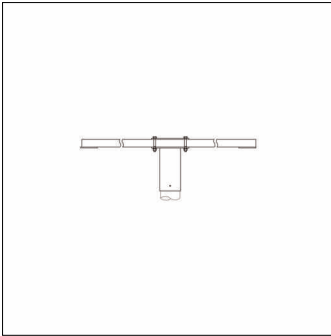

Cod. articolo: 5NY76902XA31 | GTIN (EAN): 4058352144527

Descrizione tecnica dettagliata:

Dati caratteristici

- Tipo prodotto: gruppo componenti di montaggio
- Nome del prodotto: Floodlight FL 20 maxi, Floodlight FL 20 midi
- Cod. articolo: 5NY76902XA31

Materiale, Colore

- traversa per 2..4 proiettori: acciaio, zincato
- Numero: 1 pezzo

Dimensioni, Peso

- Lunghezza: 1200mm
- Peso: 15,6kg
- Imbocco palo: imbocco: 89..108mm