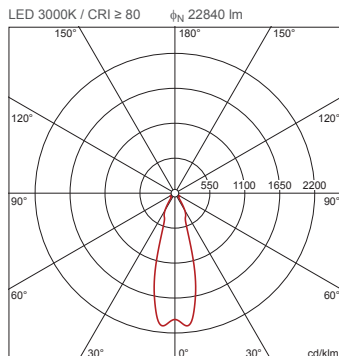

Cod. articolo: 5XA7682E1B2AC | GTIN (EAN): 4058352223093

Dati di progetto:

5XA7682E1B2AC: 1x LED
3000K / CRI ≥ 80

4058352223093
5XA7682E1B2AC

— C 0/180   - - - C 90/270

Classe di intensità luminosa secondo normativa
EN13201-2: G6

H(m)	Ø(m)	E_{max}(lx)	E_m(lx)
4	2,25	2950	2445
6	3,37	1311	1086
8	4,50	738	611
10	5,62	472	391
12	6,75	328	272

È obbligatorio osservare le istruzioni di montaggio durante la pianificazione e l'installazione dell'installazione elettrica (reperibili su www.siteco.com)

Tolleranze relative ai dati termici, elettrici e fotometrici secondo IEC 62722

Dati soggetti a cambiamento - Salvo errori e omissioni - Assicuratevi di utilizzare sempre l'ultima versione