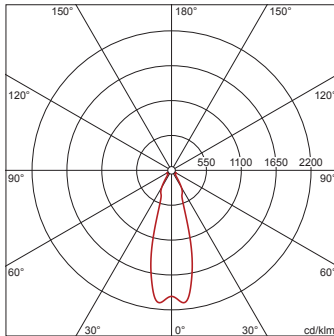

Cod. articolo: 5XA7682E1B2AC | GTIN (EAN): 4058352223093

Descrizione prodotto:

4058352223093
5XA7682E1B2AC

LED 3000K / CRI ≥ 80 Φ_{N} 22840 lm

Floodlight FL 20 midi, proiettore, conduzione primaria della luce con lente, in materiale plastico, diffusore illuminotecnico primario: disco protettivo, in vetro di sicurezza monolastra, trasparente, distribuzione luminosa: RS17, uscita luce: diretta distribuzione, distribuzione luminosa primaria: rotazionalmente simmetrico, tipo di montaggio: a plafone, LED, High Power LED, flusso luminoso di misurazione: 22.840lm, efficienza luminosa: 110lm/W, colore della luce: 830, temperatura di colore: 3000K, alimentatore: EVG Plus, controllo: parametrizzazione flessibile del flusso luminoso, controllo temporizzato flusso luminoso, interfaccia di comunicazione digitale, gestione della potenza, protezione surriscaldamento, gestione elettronica della potenza, con morsetto, a 5 poli, max. 2,5mm², allacciamento alla rete: 220..240V, AC, 50/60Hz, potenza di misurazione: 208W, unità LED, in alluminio pressofusione, verniciato con polveri, ferro micaceo Siteco® (DB 702S), categoria di corrosività C5 mid secondo DIN EN ISO 12944, incl. 1x M20 pressacavo per cavo, Ø 6,5..12mm, lunghezza: 731mm, larghezza: 450mm, altezza: 76mm, telaio struttura, in alluminio pressofusione, verniciato con polveri, ferro micaceo Siteco® (DB 702S), fissaggio a parete, in acciaio, verniciato con polveri, ferro micaceo Siteco® (DB 702S), DALI, grado di protezione (totale): IP66, classe di isolamento (totale): classe isolamento II (messa a terra), marchi di qualità: CE, ENEC, VDE, simbolo di protezione: D, temperatura ambiente operativa ammessa: -40..+40°C, temperatura ambiente operativa ammessa per applicazioni in esterni: -40..+50°C, norma: DIN EN 12944, unità d'imballo: 1 pezzo