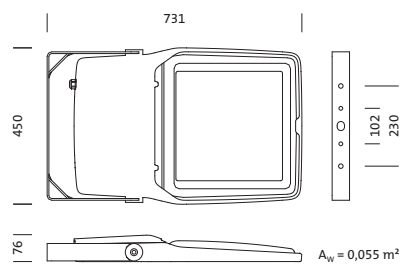

È obbligatorio osservare le istruzioni di montaggio durante la pianificazione e l'installazione dell'installazione elettrica (reperibili su www.siteco.com)

Tolleranze relative ai dati termici, elettrici e fotometrici secondo IEC 62722

Dati soggetti a cambiamento - Salvo errori e omissioni - Assicuratevi di utilizzare sempre l'ultima versione