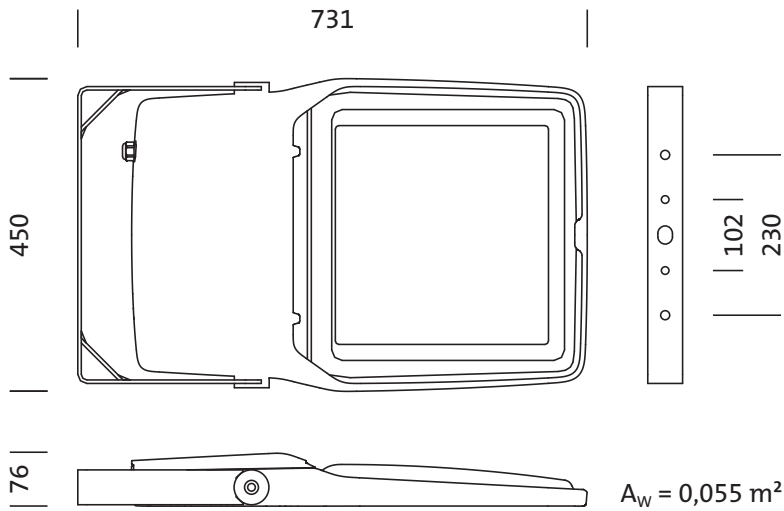

Cod. articolo: 5XA7682E1B2AC | GTIN (EAN): 4058352223093

Dimensioni: