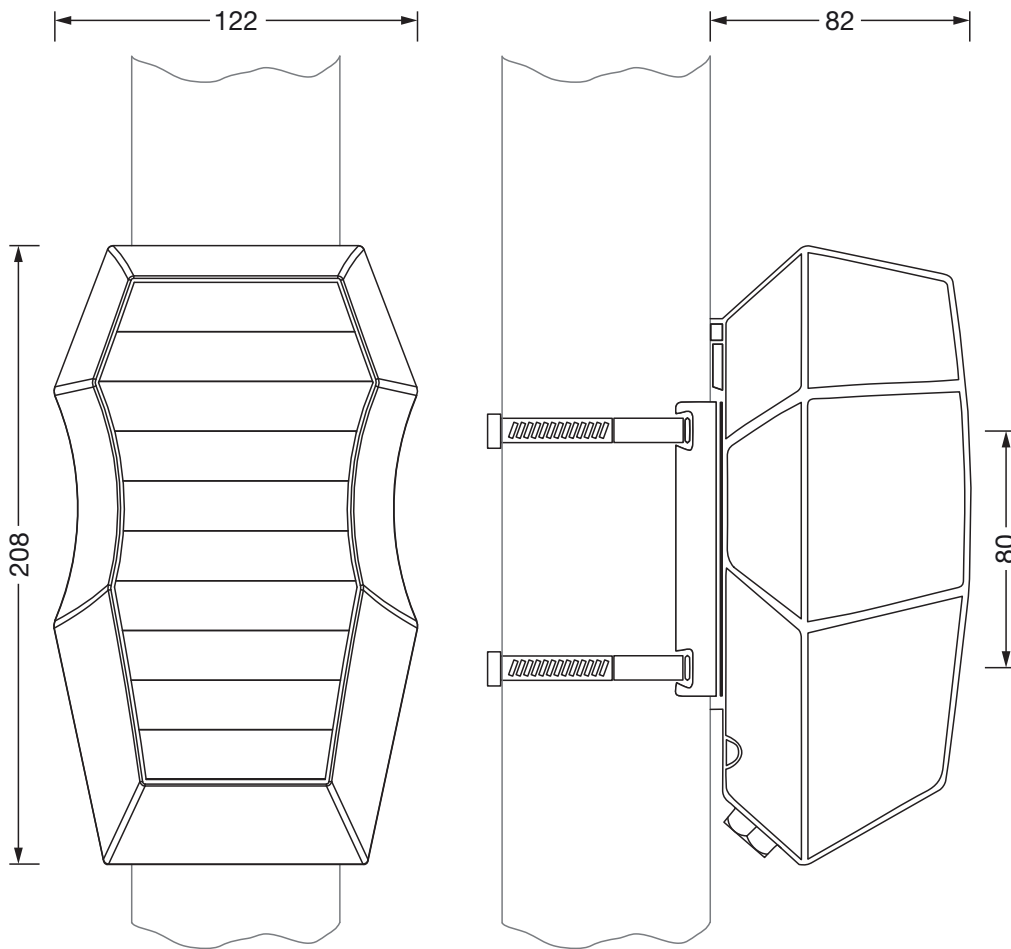

#### Materiale, Colore

- alloggiamento: materiale plastico, grigio scuro
- Specifica di colore: grigio scuro

#### Montaggio

- Tipo di installazione, luogo di installazione: a plafone, al montante
- Altezza di installazione: 6..12m

#### Dimensioni, Peso

- Peso: 0,8kg

Cod. articolo: 5EA3BEH01 | GTIN (EAN): 4058352641286

## Dimensioni:

Detection zone "Mast Box Motion High"  
5EA3BEH01

Mounting height	X axis	Y axis
7.0 m	11.9 m	12.4 m
8.0 m	13.6 m	14.2 m
9.0 m	15.3 m	15.9 m
10.0 m	17.0 m	17.7 m

È obbligatorio osservare le istruzioni di montaggio durante la pianificazione e l'installazione dell'installazione elettrica (reperibili su [www.siteco.com](http://www.siteco.com))