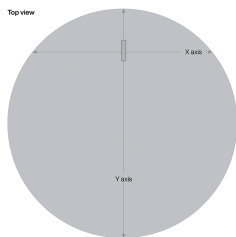

## Dimensioni:

Detection zone "Mast Box Motion High"  
5EA3BEH01

Mounting height	X axis	Y axis
7.0 m	11.9 m	12.4 m
8.0 m	13.6 m	14.2 m
9.0 m	15.3 m	15.9 m
10.0 m	17.0 m	17.7 m

È obbligatorio osservare le istruzioni di montaggio durante la pianificazione e l'installazione dell'installazione elettrica (reperibili su [www.siteco.com](http://www.siteco.com))