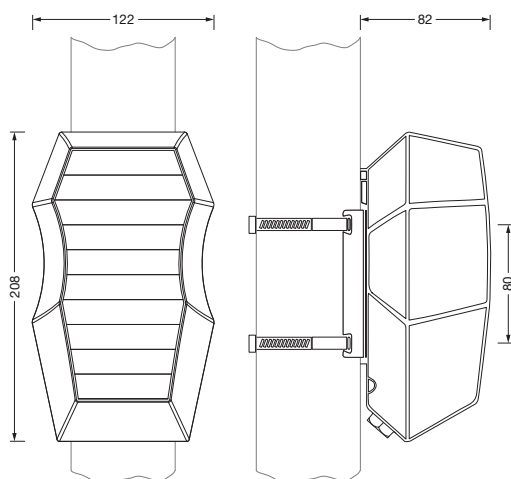

È obbligatorio osservare le istruzioni di montaggio durante la pianificazione e l'installazione dell'installazione elettrica (reperibili su www.siteco.com)

Tolleranze relative ai dati termici, elettrici e fotometrici secondo IEC 62722

Dati soggetti a cambiamento - Salvo errori e omissioni - Assicuratevi di utilizzare sempre l'ultima versione