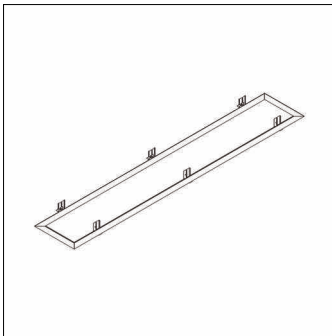

## Descrizione prodotto:

Apollon®, telaio per installazione a soffitto, tipo di montaggio: montaggio a incasso, cornice di incasso, in lamiera di acciaio, bianco, lunghezza: 1.289mm, larghezza: 223mm, unità d'imballo: 1 pezzo

### Materiale, Colore

- cornice di incasso: lamiera di acciaio, bianco
- Specifica di colore: bianco

### Dimensioni, Peso

- Lunghezza: 1289mm
- Larghezza: 223mm
- Peso: 0,8kg