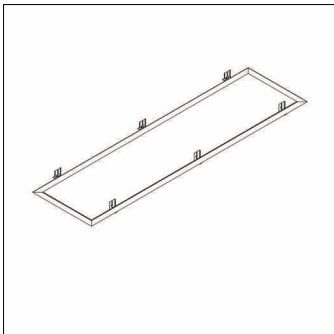

Cod. articolo: 59MQ14005021 | **GTIN (EAN):** 4058352465349

Descrizione prodotto:

Apollon®, telaio per installazione a soffitto, tipo di montaggio: montaggio a incasso, cornice di incasso, in lamiera di acciaio, bianco, lunghezza: 1.289mm, larghezza: 352mm, unità d'imballo: 1 pezzo

Peso (kg): 0,9
GTIN (EAN): 4058352465349

Cod. articolo: 59MQ14005021 | GTIN (EAN): 4058352465349

Descrizione tecnica dettagliata:

Dati caratteristici

- Tipo prodotto: telaio per installazione a soffitto
- Nome del prodotto: Apollon®
- Cod. articolo: 59MQ14005021

Materiale, Colore

- cornice di incasso: lamiera di acciaio, bianco
- Specifica di colore: bianco

Montaggio

- Tipo di installazione, luogo di installazione: montaggio a incasso, nel soffitto
- Supplemento: per apparecchio da Lx B= 1245 x 310mm

Dimensioni, Peso

- Lunghezza: 1289mm
- Larghezza: 352mm
- Peso: 0,9kg