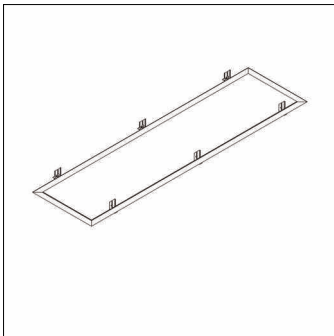

Cod. articolo: 59MQ18005021 | GTIN (EAN): 4058352465387

Descrizione prodotto:

Apollon®, telaio per installazione a soffitto, tipo di montaggio: montaggio a incasso, cornice di incasso, in lamiera di acciaio, bianco, lunghezza: 1.239mm, larghezza: 339mm, unità d'imballo: 1 pezzo

Peso (kg): 0,9
GTIN (EAN): 4058352465387

Cod. articolo: 59MQ18005021 | GTIN (EAN): 4058352465387

Descrizione tecnica dettagliata:

Dati caratteristici

- Tipo prodotto: telaio per installazione a soffitto
- Nome del prodotto: Apollon®
- Cod. articolo: 59MQ18005021

Materiale, Colore

- cornice di incasso: lamiera di acciaio, bianco
- Specifica di colore: bianco

Montaggio

- Tipo di installazione, luogo di installazione: montaggio a incasso, nel soffitto
- Supplemento: per apparecchio da Lx B= 1195 x 295mm

Dimensioni, Peso

- Lunghezza: 1239mm
- Larghezza: 339mm
- Peso: 0,9kg