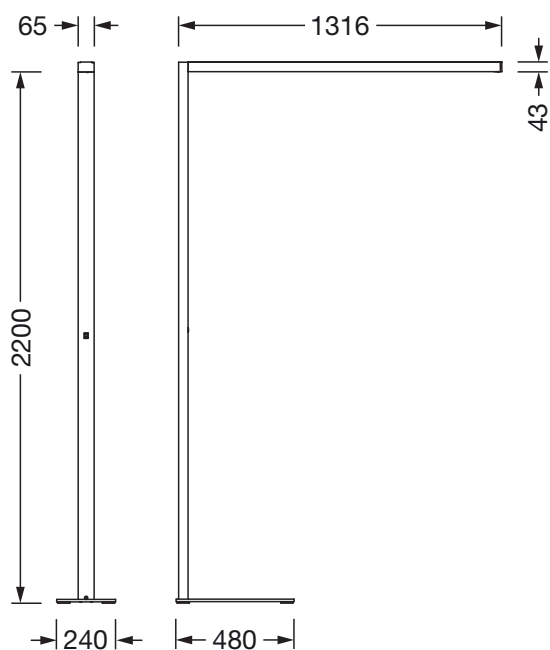

Cod. articolo: 5MX51BS3SZK00022XX | GTIN (EAN): 4058352491355

Dimensioni:

È obbligatorio osservare le istruzioni di montaggio durante la pianificazione e l'installazione dell'installazione elettrica (reperibili su www.siteco.com)

Tolleranze relative ai dati termici, elettrici e fotometrici secondo IEC 62722

Dati soggetti a cambiamento - Salvo errori e omissioni - Assicuratevi di utilizzare sempre l'ultima versione