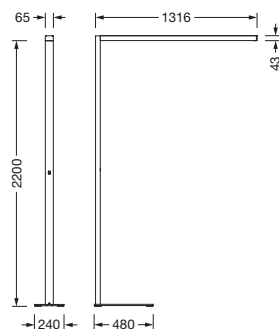

Cod. articolo: 5MX51BS3SZK00022XX | GTIN (EAN): 4058352491355

Descrizione prodotto:

Silica® 11 Floor, apparecchio di illuminazione a stelo, in PMMA, diffusore illuminotecnico primario: schermo, in PMMA, uscita luce: a distribuzione indiretta/diretta distribuzione, distribuzione luminosa primaria: a distribuzione simmetrica, tipo di montaggio: non montato, LED, flusso luminoso di misurazione: 12.460lm, efficienza luminosa: 157lm/W, colore della luce: 840, temperatura di colore: 4000K, regolazione dipendente dalla luce diurna, allacciamento alla rete: 230V, AC, 50Hz, cavo di collegamento preassemblato, lunghezza cavo: 3m, potenza di misurazione: 79W, corpo lampada, rettangolare, arrotondato, in alluminio, verniciato, nero intenso opaco (RAL 9005), tubo per lampioni a bitta e a stele luminosa, ad angolo, in alluminio, verniciato, nero intenso (RAL 9005), base d'appoggio, in acciaio, verniciato, nero intenso (RAL 9005), lunghezza: 1.316mm, larghezza: 65mm, grado di protezione (totale): IP20, classe di isolamento (totale): classe isolamento I (messa a terra), marchi di qualità: CE, temperatura ambiente operativa ammessa: 0..+35°C, norma: EN 50419, unità d'imballo: 1 pezzo

IP 20  

Lampade: LED
 Peso (kg): 18,6
 GTIN (EAN): 4058352491355

È obbligatorio osservare le istruzioni di montaggio durante la pianificazione e l'installazione dell'installazione elettrica (reperibili su www.siteco.com)

Componenti 1

Illuminotecnica:

- Copertura: schermo
- Angolo di emissione: 40°
- Simmetria: a distribuzione simmetrica
- Uscita luce: a distribuzione indiretta/diretta
- UGR direz. di osserv. longit. asse apparecchio: ≤ 19
- UGR direz. di osserv. perpend. asse apparecchio: ≤ 19