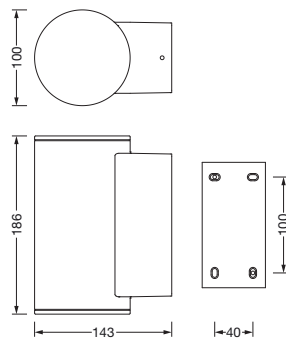

Cod. articolo: 5CL513613 | GTIN (EAN): 4058352521533

Descrizione prodotto:

CL 31 Wall, apparecchio per montaggio a parete, conduzione primaria della luce con riflettore, in alluminio, diffusore illuminotecnico primario: schermo, in vetro, trasparente, uscita luce: down distribuzione, distribuzione luminosa primaria: a distribuzione simmetrica, tipo di montaggio: a plafone, per 1x LED, flusso luminoso di misurazione: 300lm, efficienza luminosa: 106lm/W, colore della luce: 830, temperatura di colore: 3000K, alimentatore: EVG-DALI, con morsetto, a 5 poli, max. 2,5mm², allacciamento alla rete: 220..240V, AC, 50/60Hz, potenza di misurazione: 2,8W, alloggiamento dell'apparecchio, rotondo, in alluminio, verniciato con polveri, ferro micaceo Siteco®, lunghezza: 143mm, larghezza: 100mm, altezza: 186mm, grado di protezione (totale): IP65, classe di isolamento (totale): classe isolamento I (messa a terra), marchi di qualità: CE, ENEC, resistenza agli urti: IK08, temperatura ambiente operativa ammessa per applicazioni in esterni: -20..+50°C, unità d'imballo: 1 pezzo

Lampade: 1x LED
Peso (kg): 1,7
GTIN (EAN): 4058352521533

È obbligatorio osservare le istruzioni di montaggio durante la pianificazione e l'installazione dell'installazione elettrica (reperibili su www.siteco.com)

Dimensioni, Peso

- Lunghezza: 143mm
- Larghezza: 100mm
- Altezza: 186mm
- Peso: 1,7kg

Durata di vita

- Vita utile di misurazione: 65000 ore (L80/B50) con TA = 25°C

Cod. articolo: 5CL513613 | GTIN (EAN): 4058352521533

Dimensioni: