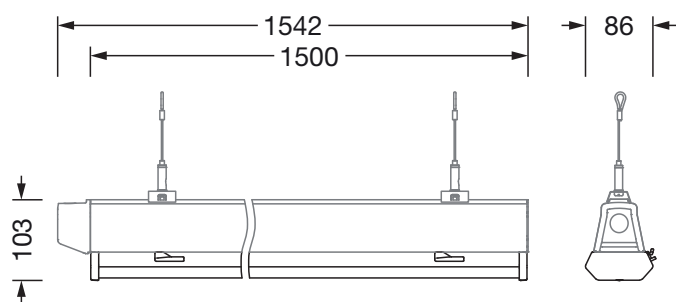

Materiale, Colore

- Licross® inserto LED: lamiera di acciaio, zincata, verniciatura in bobina, bianco
- Specifica di colore: bianco
- Copertura: copertura in PMMA

Montaggio

- Tipo di installazione, luogo di installazione: montaggio a innesto, nel canale portante Licross®
- Disposizione: disposizione singola/continua
- Supplemento: idoneo solamente all'utilizzo in interni

Collegamento elettrico

- Collegamento: spina, a 3 poli, con selezione di fase
- Tensione nominale: 220..240V, 50/60Hz, AC

Dimensioni, Peso

- Lunghezza: 1500mm
- Larghezza: 90mm
- Altezza: 101mm
- Peso: 3,2kg

Durata di vita

- Vita utile di misurazione: 50000 ore (L100/B50) con TA = ta max, 50000 ore (L100/B50) con TA = 25°C

Cod. articolo: 52TS12CN67XF | GTIN (EAN): 4058352506974

Dimensioni:

È obbligatorio osservare le istruzioni di montaggio durante la pianificazione e l'installazione dell'installazione elettrica (reperibili su www.siteco.com)
Tolleranze relative ai dati termici, elettrici e fotometrici secondo IEC 62722
Dati soggetti a cambiamento - Salvo errori e omissioni - Assicuratevi di utilizzare sempre l'ultima versione