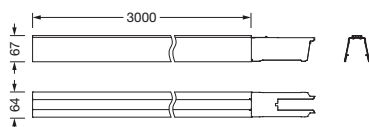

Cod. articolo: 51TR6FB | GTIN (EAN): 4058352242568

Descrizione prodotto:

Licross®, canale portante, in lamiera di acciaio, zincata, verniciatura in bobina, alluminio brillante (RAL 9006), lunghezza: 3.000 mm, larghezza: 64 mm, altezza: 67mm, cablaggio passante: 11x 2,5mm², grado di protezione (totale): massimo IP64, a seconda dei listelli e degli accessori utilizzati, classe di isolamento (totale): classe isolamento I (messa a terra), marchi di qualità: CE, UKCA, conformità LABS testata secondo VDMA 24364:2018-05, unità d'imballo: 1 pezzo

Peso (kg): 5,0
GTIN (EAN): 4058352242568

È obbligatorio osservare le istruzioni di montaggio durante la pianificazione e l'installazione dell'installazione elettrica (reperibili su www.siteco.com)

Tolleranze relative ai dati termici, elettrici e fotometrici secondo IEC 62722