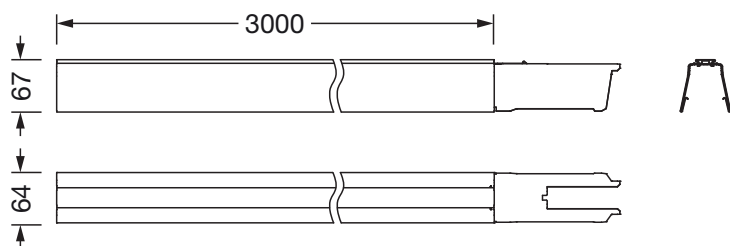

Cod. articolo: 51TR6FB | GTIN (EAN): 4058352242568

Dimensioni:

È obbligatorio osservare le istruzioni di montaggio durante la pianificazione e l'installazione dell'installazione elettrica (reperibili su www.siteco.com)

Tolleranze relative ai dati termici, elettrici e fotometrici secondo IEC 62722

Dati soggetti a cambiamento - Salvo errori e omissioni - Assicuratevi di utilizzare sempre l'ultima versione