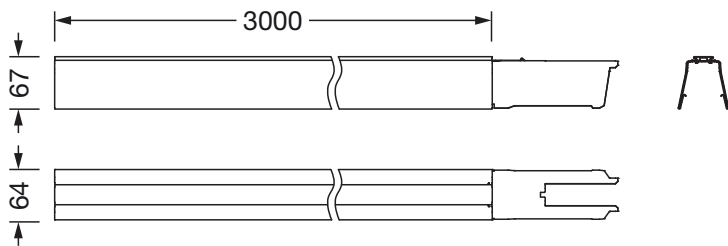

Collegamento elettrico

- Cablaggio passante: 9x 2,5mm²

Dimensioni, Peso

- Lunghezza: 3000mm
- Larghezza: 64mm
- Altezza: 67mm
- Peso: 4,9kg

Cod. articolo: 51TR6F9 | GTIN (EAN): 4058352265208

Dimensioni:

È obbligatorio osservare le istruzioni di montaggio durante la pianificazione e l'installazione dell'installazione elettrica (reperibili su www.siteco.com)