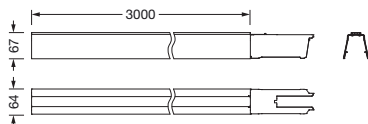

Cod. articolo: 51TR6F9 | GTIN (EAN): 4058352265208

Descrizione prodotto:

Licross®, canale portante, in lamiera di acciaio, zincata, verniciatura in bobina, alluminio brillante (RAL 9006), lunghezza: 3.000 mm, larghezza: 64 mm, altezza: 67mm, cablaggio passante: 9x 2,5mm², grado di protezione (totale): massimo IP64, a seconda dei listelli e degli accessori utilizzati, classe di isolamento (totale): classe isolamento I (messa a terra), marchi di qualità: CE, UKCA, conformità LABS testata secondo VDMA 24364:2018-05, unità d'imballo: 1 pezzo

Peso (kg): 4,9
GTIN (EAN): 4058352265208

È obbligatorio osservare le istruzioni di montaggio durante la pianificazione e l'installazione dell'installazione elettrica (reperibili su www.siteco.com)

Tolleranze relative ai dati termici, elettrici e fotometrici secondo IEC 62722