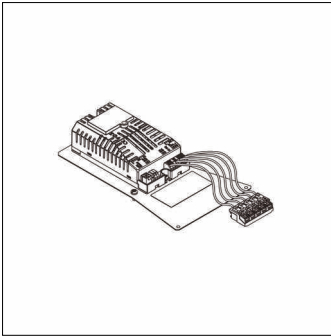

**Cod. articolo:** 5XECG2111B3B | **GTIN (EAN):** 4058352686041

**Descrizione prodotto:**

Streetlight 10 midi, EVG, potenza di misurazione: 165W, unità d'imballo: 1 pezzo

Peso (kg): 0,7  
GTIN (EAN): 4058352686041

### Dati caratteristici

- Tipo prodotto: EVG
- Nome del prodotto: Streetlight 10 midi
- Cod. articolo: 5XECG2111B3B

### Lampade:

- Potenza di misurazione: 165W