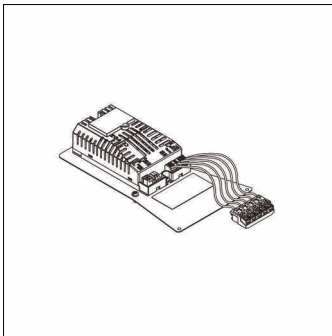

**Cod. articolo:** 5XECG2111B3B | **GTIN (EAN):** 4058352686041

**Descrizione prodotto:**

Streetlight 10 midi, EVG, potenza di misurazione: 165W, unità d'imballo: 1 pezzo

Peso (kg): 0,7  
GTIN (EAN): 4058352686041

### Dati caratteristici

- Tipo prodotto: EVG
- Nome del prodotto: Streetlight 10 midi
- Cod. articolo: 5XECG2111B3B

### Lampade:

- Potenza di misurazione: 165W

### Dimensioni, Peso

- Peso: 0,7kg