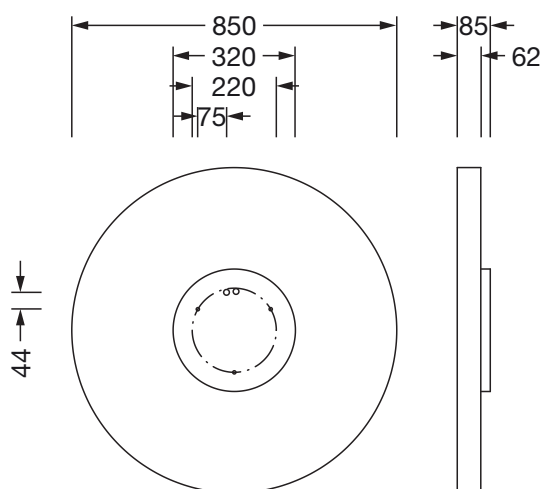

Collegamento elettrico

- Collegamento: morsetto, a 5 poli
- Tensione nominale: 230V, 50/60Hz, AC

Dimensioni, Peso

- Diametro: 850mm
- Altezza: 62mm
- Peso: 9,8kg

Cod. articolo: 51MR38FD0421B | GTIN (EAN): 4058352829998

Dimensioni:

È obbligatorio osservare le istruzioni di montaggio durante la pianificazione e l'installazione dell'installazione elettrica (reperibili su www.siteco.com)

Tolleranze relative ai dati termici, elettrici e fotometrici secondo IEC 62722