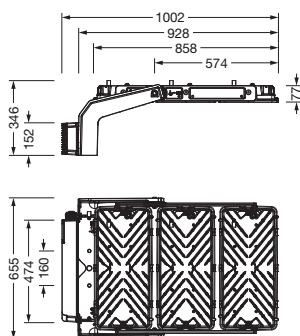

IP 66 IK 07   

Lampade: LED  
 Peso (kg): 29,4  
 GTIN (EAN): 4058352847572

È obbligatorio osservare le istruzioni di montaggio durante la pianificazione e l'installazione dell'installazione elettrica (reperibili su [www.siteco.com](http://www.siteco.com))

### Dimensioni, Peso

- Lunghezza: 1003mm
- Larghezza: 651mm
- Altezza: 338mm
- Peso: 29,4kg