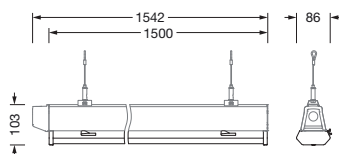

Cod. articolo: 52TP117N485G | GTIN (EAN): 4058352903605

Descrizione prodotto:

Licross® 21 Protected MO, listello/inserto, in lamiera di acciaio, zincata, verniciatura in bobina, bianco, lunghezza: 1.500mm, larghezza: 66mm, altezza: 67mm, LED flusso luminoso di misurazione: 8.570lm, colore della luce: 840, alimentatore: ON/OFF, con spina, a 3 poli, con selezione di fase, allacciamento alla rete: 220..240V, AC, 50/60Hz, potenza di misurazione: 48W, cablaggio privo di alogeni, conduzione primaria della luce con lente, in materiale plastico, diffusore illuminotecnico primario: copertura, in PMMA, uscita luce: diretta distribuzione, distribuzione luminosa primaria: a distribuzione simmetrica, grado di protezione (totale): IP64, classe di isolamento (totale): classe isolamento I (messa a terra), marchi di qualità: CE, ENEC, VDE, UKCA, simbolo di protezione: D se utilizzato in un ambiente con un carico di polveri conduttive con l'ausilio degli appositi accessori, resistenza agli urti: IK06, temperatura ambiente ammessa per locali interni: -35..+45°C, conforme ai requisiti IFS (International Featured Standards) per sicurezza e qualità nell'industria alimentare, riduzione della temperatura ambiente massima consentita di 5°C grazie al montaggio a soffitto, conformità LABS testata secondo VDMA 24364:2018-05, unità d'imballo: 1 pezzo

Lampade:	LED
Peso (kg):	2,4
GTIN (EAN):	4058352903605

Cod. articolo: 52TP117N485G | GTIN (EAN): 4058352903605

Descrizione tecnica dettagliata:

Dati caratteristici

- Tipo prodotto: listello/inserto
- Nome del prodotto: Licross® 21 Protected MO
- Cod. articolo: 52TP117N485G

Collegamento elettrico

- Collegamento: spina, a 3 poli, con selezione di fase
- Tensione nominale: 220..240V, 50/60Hz, AC

Dimensioni, Peso

- Lunghezza: 1500mm
- Larghezza: 66mm
- Altezza: 67mm
- Peso: 2,4kg