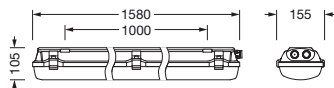

Cod. articolo: 51FXB1DP4C0A | GTIN (EAN): 4058352933411

Descrizione prodotto:

Monsun® Ex, apparecchio a prova di umidità, diffusore illuminotecnico primario: copertura, in PC, stabilizzato ai raggi UV, opalino, uscita luce: diretta distribuzione, distribuzione luminosa primaria: a distribuzione simmetrica, tipo di montaggio: a plafone, LED, flusso luminoso di misurazione: 14.960lm, efficienza luminosa: 158lm/W, colore della luce: 840, temperatura di colore: 4000K, alimentatore: EVG-DALI, con morsetto, a 5 poli, max. 2,5mm², cablaggio passante: 7x 2,5mm², allacciamento alla rete: 220..240V, AC, 50/60Hz, potenza di misurazione: 95W, alloggiamento, in PC, grigio luce (RAL 7035), incl. tappo cieco, incl. 1x pressacavo Ex M20 per diametro cavo 7..12mm con guarnizione, lunghezza: 1.580mm, larghezza: 155mm, altezza: 105mm, chiusura per coppa, in acciaio inox, grado di protezione (totale): IP66, classe di isolamento (totale): classe isolamento I (messa a terra), marchi di qualità: CE, classe di sicurezza antideflagrante: zona2,22 II 3G Ex nR IIC T6 GC, II 3D Ex tc IIIC T80°C Dc, resistenza agli urti: IK10, temperatura ambiente operativa ammessa: -20..+40°C, conformità LABS testata secondo VDMA 24364:2018-05, contattare il proprio consulente commerciale prima di utilizzare gli apparecchi in applicazioni con esposizione chimica poco chiara, grandi fluttuazioni di temperatura o umidità che forma condensa, unità d'imballo: 1 pezzo

IP 66 IK 10

Lampade: LED
Peso (kg): 5,6
GTIN (EAN): 4058352933411