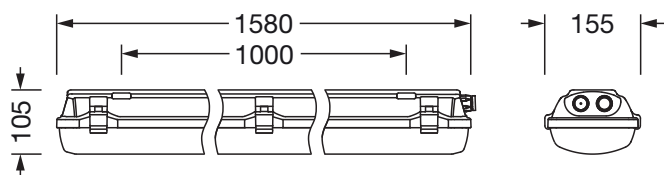

Montaggio

- Tipo di installazione, luogo di installazione: a plafone, al soffitto, alla parete, alla catena
- Disposizione: disposizione singola

Collegamento elettrico

- Collegamento: morsetto, a 5 poli, max. 2,5mm²
- Tensione nominale: 220..240V, 50/60Hz, AC
- Cablaggio passante: 7x 2,5mm²

Dimensioni, Peso

- Lunghezza: 1580mm
- Larghezza: 155mm
- Altezza: 105mm
- Distanza di fissaggio: 1000mm
- Peso: 5,6kg

Durata di vita

- Vita utile di misurazione: 70000 ore (L80/B10) con TA = 25°C

Cod. articolo: 51FXB1DP4C0A | GTIN (EAN): 4058352933411

Dimensioni:

È obbligatorio osservare le istruzioni di montaggio durante la pianificazione e l'installazione dell'installazione elettrica (reperibili su www.siteco.com)

Tolleranze relative ai dati termici, elettrici e fotometrici secondo IEC 62722