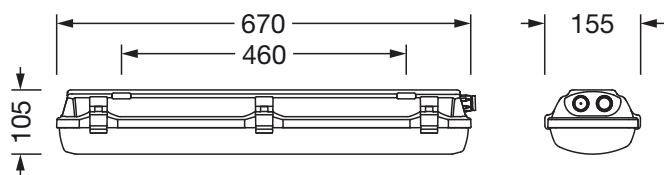

Montaggio

- Tipo di installazione, luogo di installazione: a plafone, al soffitto, alla parete, alla catena
- Disposizione: disposizione singola

Collegamento elettrico

- Collegamento: morsetto, a 3 poli, max. 2,5mm²
- Tensione nominale: 220..240V, 50/60Hz, AC
- Cablaggio passante: 5x 2,5mm²

Dimensioni, Peso

- Lunghezza: 670mm
- Larghezza: 155mm
- Altezza: 105mm
- Distanza di fissaggio: 460mm
- Peso: 1,8kg

Durata di vita

- Vita utile di misurazione: 70000 ore (L80/B10) con TA = 25°C

Cod. articolo: 51FXB27D420A | GTIN (EAN): 4058352933473

Dimensioni:

È obbligatorio osservare le istruzioni di montaggio durante la pianificazione e l'installazione dell'installazione elettrica (reperibili su www.siteco.com)

Tolleranze relative ai dati termici, elettrici e fotometrici secondo IEC 62722