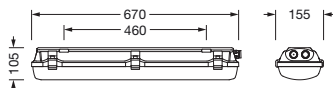

Cod. articolo: 51FXB27D420A | GTIN (EAN): 4058352933473

Descrizione prodotto:

Monsun® Ex, apparecchio a prova di umidità, diffusore illuminotecnico primario: copertura, in PC, stabilizzato ai raggi UV, opalino, uscita luce: diretta distribuzione, distribuzione luminosa primaria: a distribuzione simmetrica, tipo di montaggio: a plafone, LED, flusso luminoso di misurazione: 2.250lm, efficienza luminosa: 154lm/W, colore della luce: 840, temperatura di colore: 4000K, alimentatore: EVG, con morsetto, a 3 poli, max. 2,5mm², cablaggio passante: 5x 2,5mm², allacciamento alla rete: 220..240V, AC, 50/60Hz, potenza di misurazione: 15W, alloggiamento, in PC, grigio luce (RAL 7035), incl. tappo cieco, incl. 1x pressacavo Ex M20 per diametro cavo 7..12mm con guarnizione, lunghezza: 670mm, larghezza: 155mm, altezza: 105mm, chiusura per coppa, in acciaio inox, grado di protezione (totale): IP66, classe di isolamento (totale): classe isolamento I (messa a terra), marchi di qualità: CE, classe di sicurezza antideflagrante: zona2,22 II 3G Ex nR IIC T6 GC, II 3D Ex tc IIIC T80°C Dc, resistenza agli urti: IK10, temperatura ambiente operativa ammessa: -20..+60°C, conformità LABS testata secondo VDMA 24364:2018-05, contattare il proprio consulente commerciale prima di utilizzare gli apparecchi in applicazioni con esposizione chimica poco chiara, grandi fluttuazioni di temperatura o umidità che forma condensa, unità d'imballo: 1 pezzo

IP 66 IK 10

Lampade: LED
Peso (kg): 1,8
GTIN (EAN): 4058352933473