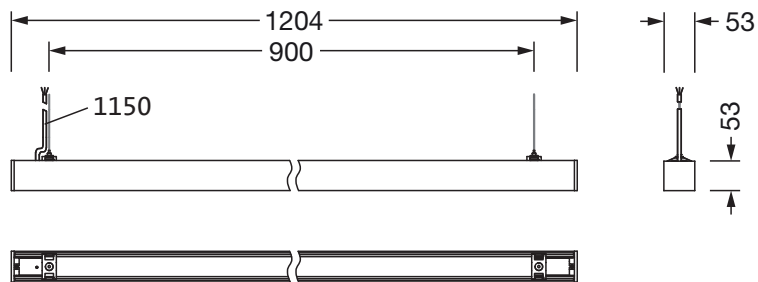

Collegamento elettrico

- Collegamento: morsetto, a 3+2 poli, max. 2,5mm²
- Tensione nominale: 220..240V, 50/60Hz, AC

Dimensioni, Peso

- Lunghezza: 1204mm
- Larghezza: 53mm
- Altezza: 53mm
- Peso: 3,0kg

Durata di vita

- Vita utile di misurazione: 70000 ore (L80/B50) con TA = 25°C, 50000 ore (L85/B50) con TA = 25°C

Cod. articolo: 51MX37DA47WB | GTIN (EAN): 4058352885499

Dimensioni:

È obbligatorio osservare le istruzioni di montaggio durante la pianificazione e l'installazione dell'installazione elettrica (reperibili su www.siteco.com)