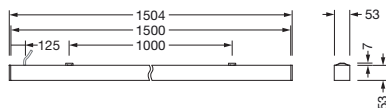

IP 20  

Lampade: LED
 Peso (kg): 3,5
 GTIN (EAN): 4058352905432

È obbligatorio osservare le istruzioni di montaggio durante la pianificazione e l'installazione dell'installazione elettrica (reperibili su www.siteco.com)

Componenti 1

Illuminotecnica:

- Conduzione della luce: riflettore darklight in PMMA, nero
- Angolo di emissione: wallwasher
- Simmetria: distribuzione asimmetrica
- Uscita luce: distribuzione diretta
- UGR direz. di osserv. longit. asse apparecchio: ≤ 19
- UGR direz. di osserv. perpend. asse apparecchio: ≤ 19

Collegamento elettrico

- Collegamento: morsetto, a 3+2 poli, max. 2,5mm²
- Tensione nominale: 220..240V, 50/60Hz, AC

Dimensioni, Peso

- Lunghezza: 1504mm
- Larghezza: 53mm
- Altezza: 53mm
- Peso: 3,5kg

Durata di vita