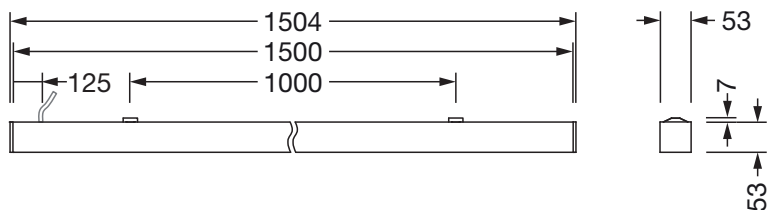

Collegamento elettrico

- Collegamento: morsetto, a 3+2 poli, max. 2,5mm²
- Tensione nominale: 220..240V, 50/60Hz, AC

Dimensioni, Peso

- Lunghezza: 1504mm
- Larghezza: 53mm
- Altezza: 53mm
- Peso: 3,5kg

Durata di vita

- Vita utile di misurazione: 50000 ore (L85) con TA = 25°C, 70000 ore (L80) con TA = 25°C

Cod. articolo: 51MX24DB45SB | GTIN (EAN): 4058352905432

Dimensioni:

È obbligatorio osservare le istruzioni di montaggio durante la pianificazione e l'installazione dell'installazione elettrica (reperibili su www.siteco.com)